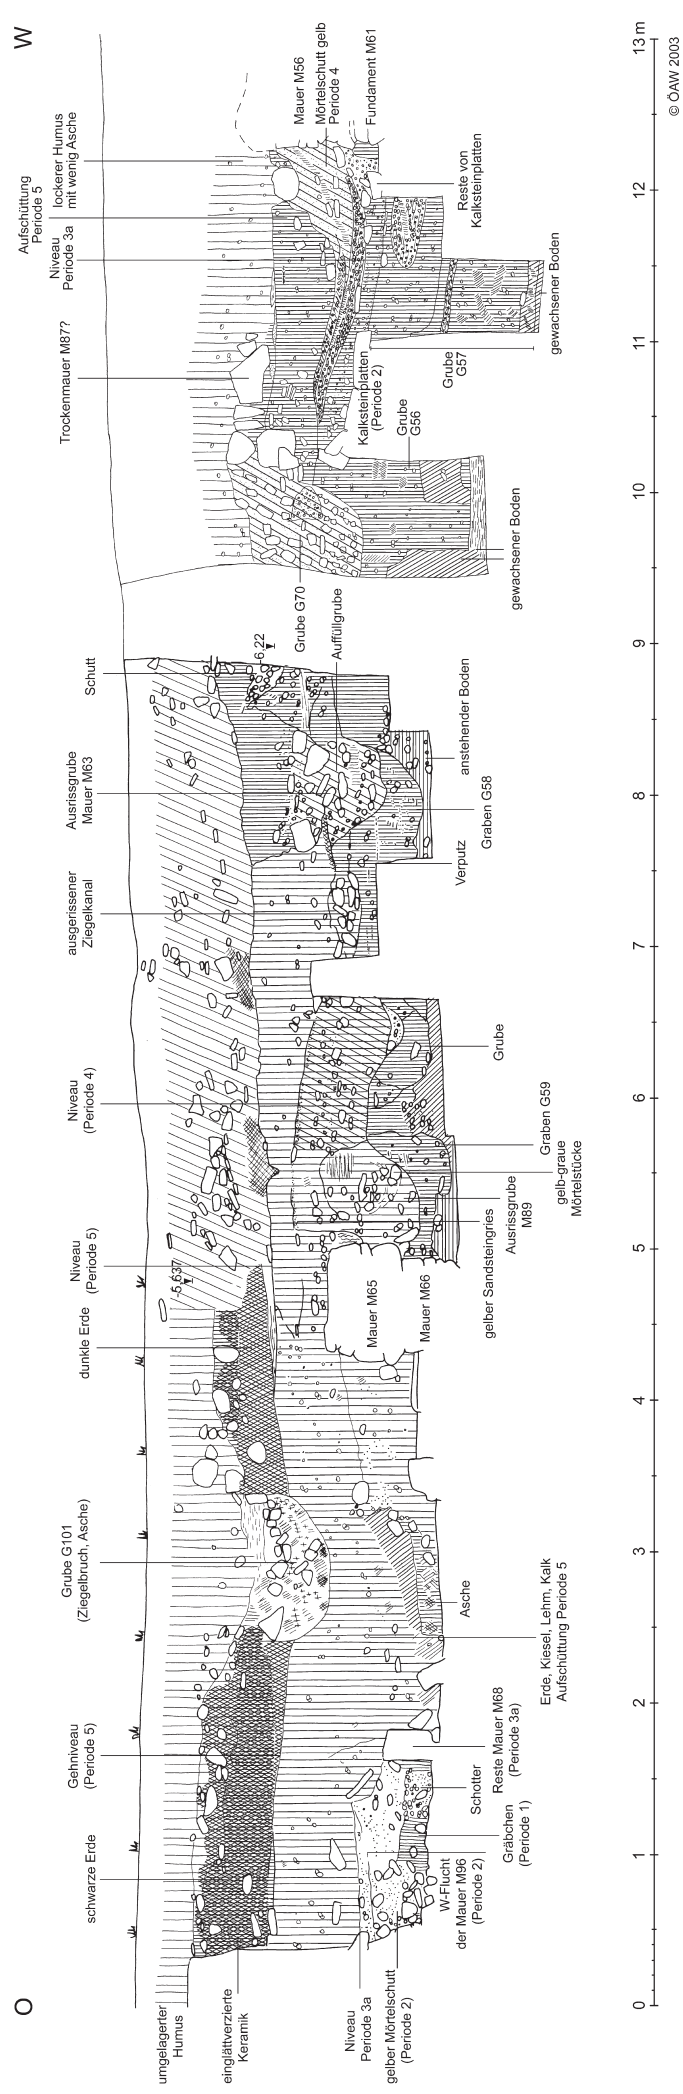

Legionslager Carnuntum 1968–1977
Praetentura Ost
PQ6 - PQ7: Sudprofil
M. 1 : 50