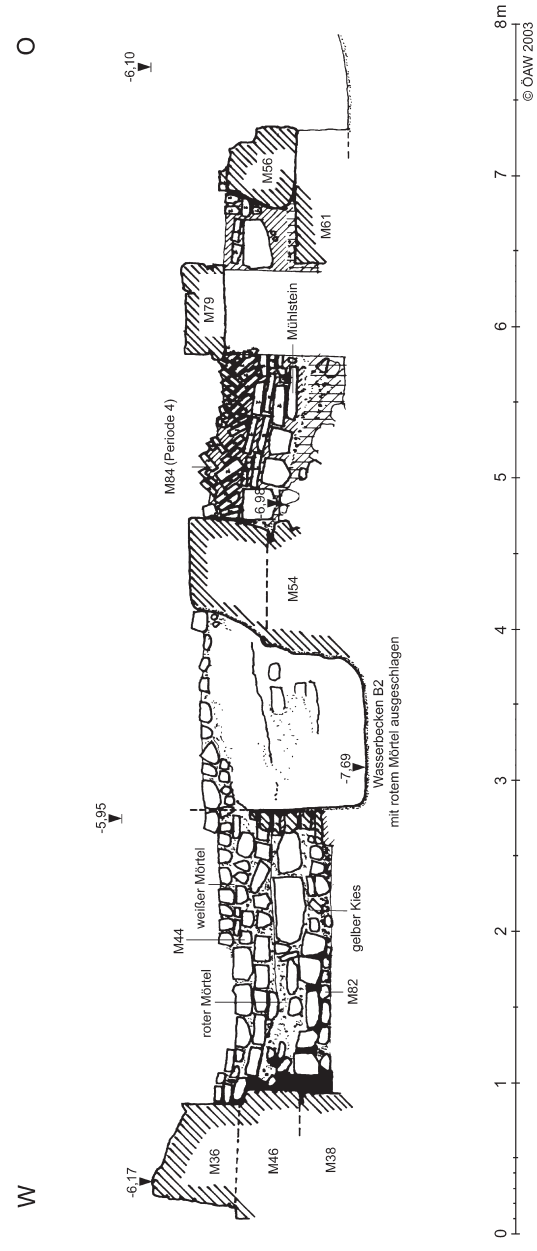

relative Grabungsniveaus:  
+/- 0 = 177,45 üNN

Kartengrundlage: Kandler 1979 mit Ergänzungen (N. Math)  
© 2005 Ch. Gugl (ÖAW)

Legionslager Carnuntum 1968-1977  
Praetentura-Ost  
Lage der Profile

relative Grabungsniveaus:  
+/- 0 = 177,45 üNN

**Legionslager Carnuntum 1968–1977**  
**Praetentura Ost**  
I/69: Nord-Süd-Profil  
M. 1 : 50

**Legionslager Carnuntum 1968–1977**  
**Praetentura Ost**  
XI/73: Nordprofil  
M. 1 : 50

Legionslager Carnuntum 1968–1977  
Praetentura Ost  
IX/72: Südprofil  
M. 1 : 50

**Legionslager Carnuntum 1968–1977**  
**Praetentura Ost**  
V/69–I/70–III/70–IV/70: Nord-Süd-Profil  
M. 1 : 50

**Legionslager Carnuntum 1968–1977**  
**Praetentura Ost**  
I/68: West-Ost-Profil  
M. 1 : 50