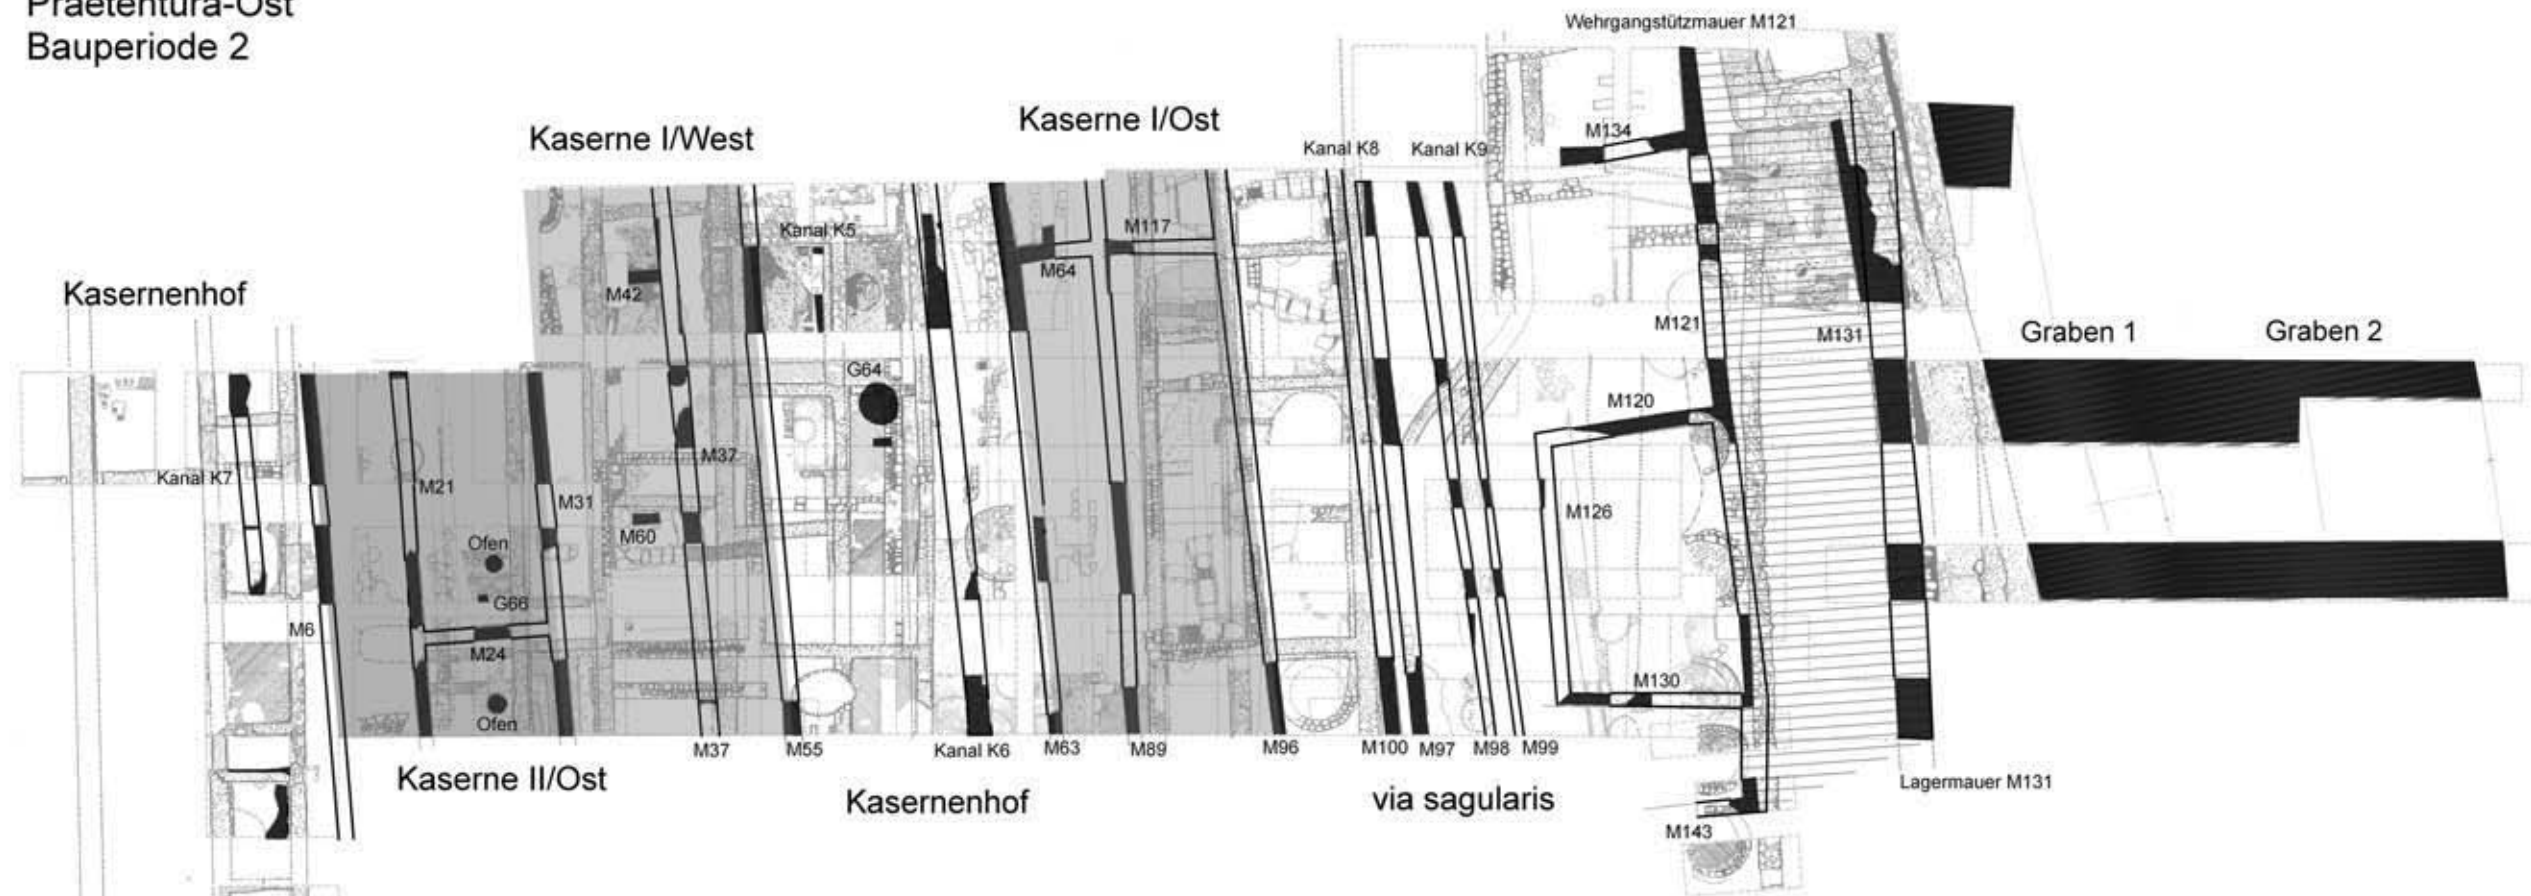

Legionslager Carnuntum 1968-1977
Praetentura-Ost
Bauperiode 2

Legende

- Periode 2: ergrabene Befunde
- Periode 2: rekonstruiert
- Periode 2: Kaserne I
- Periode 2: Kaserne II/Ost
- Periode 2: Umwehrung

Kartengrundlage: Kandler 1979 mit Ergänzungen (N. Math)
© 2003 Ch. Gugl (ÖAW)