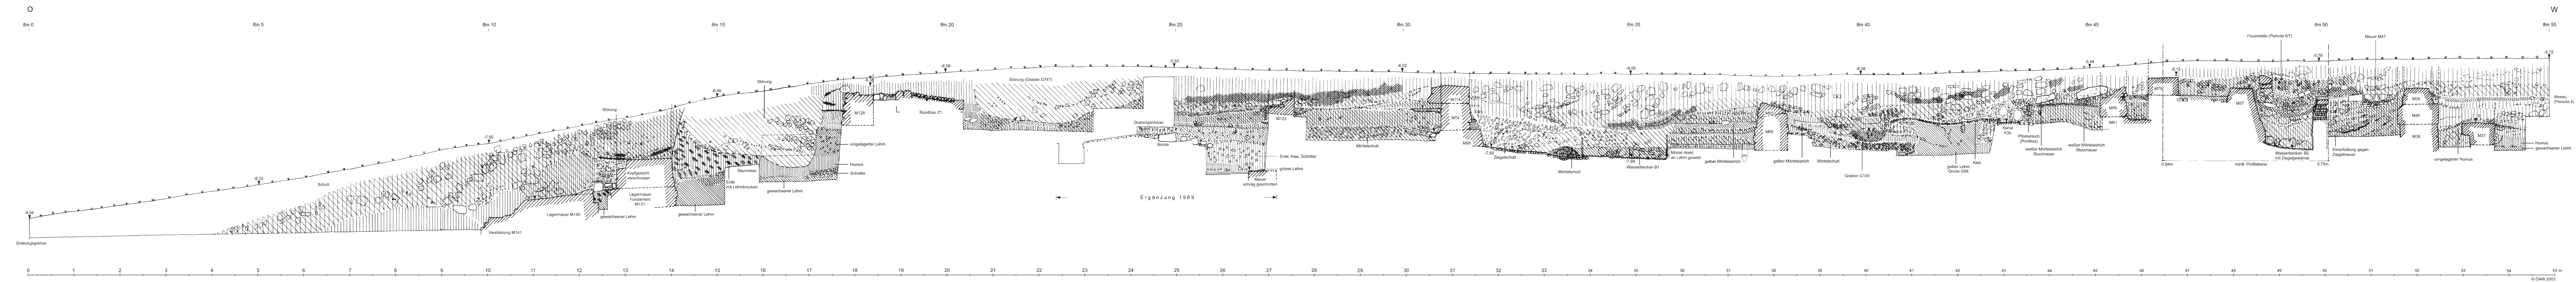

Legionslager Carnuntum 1968–1977
Praetentura Ost
SG 1/68, Süprofil Ifm 0–55
M. 1 : 50