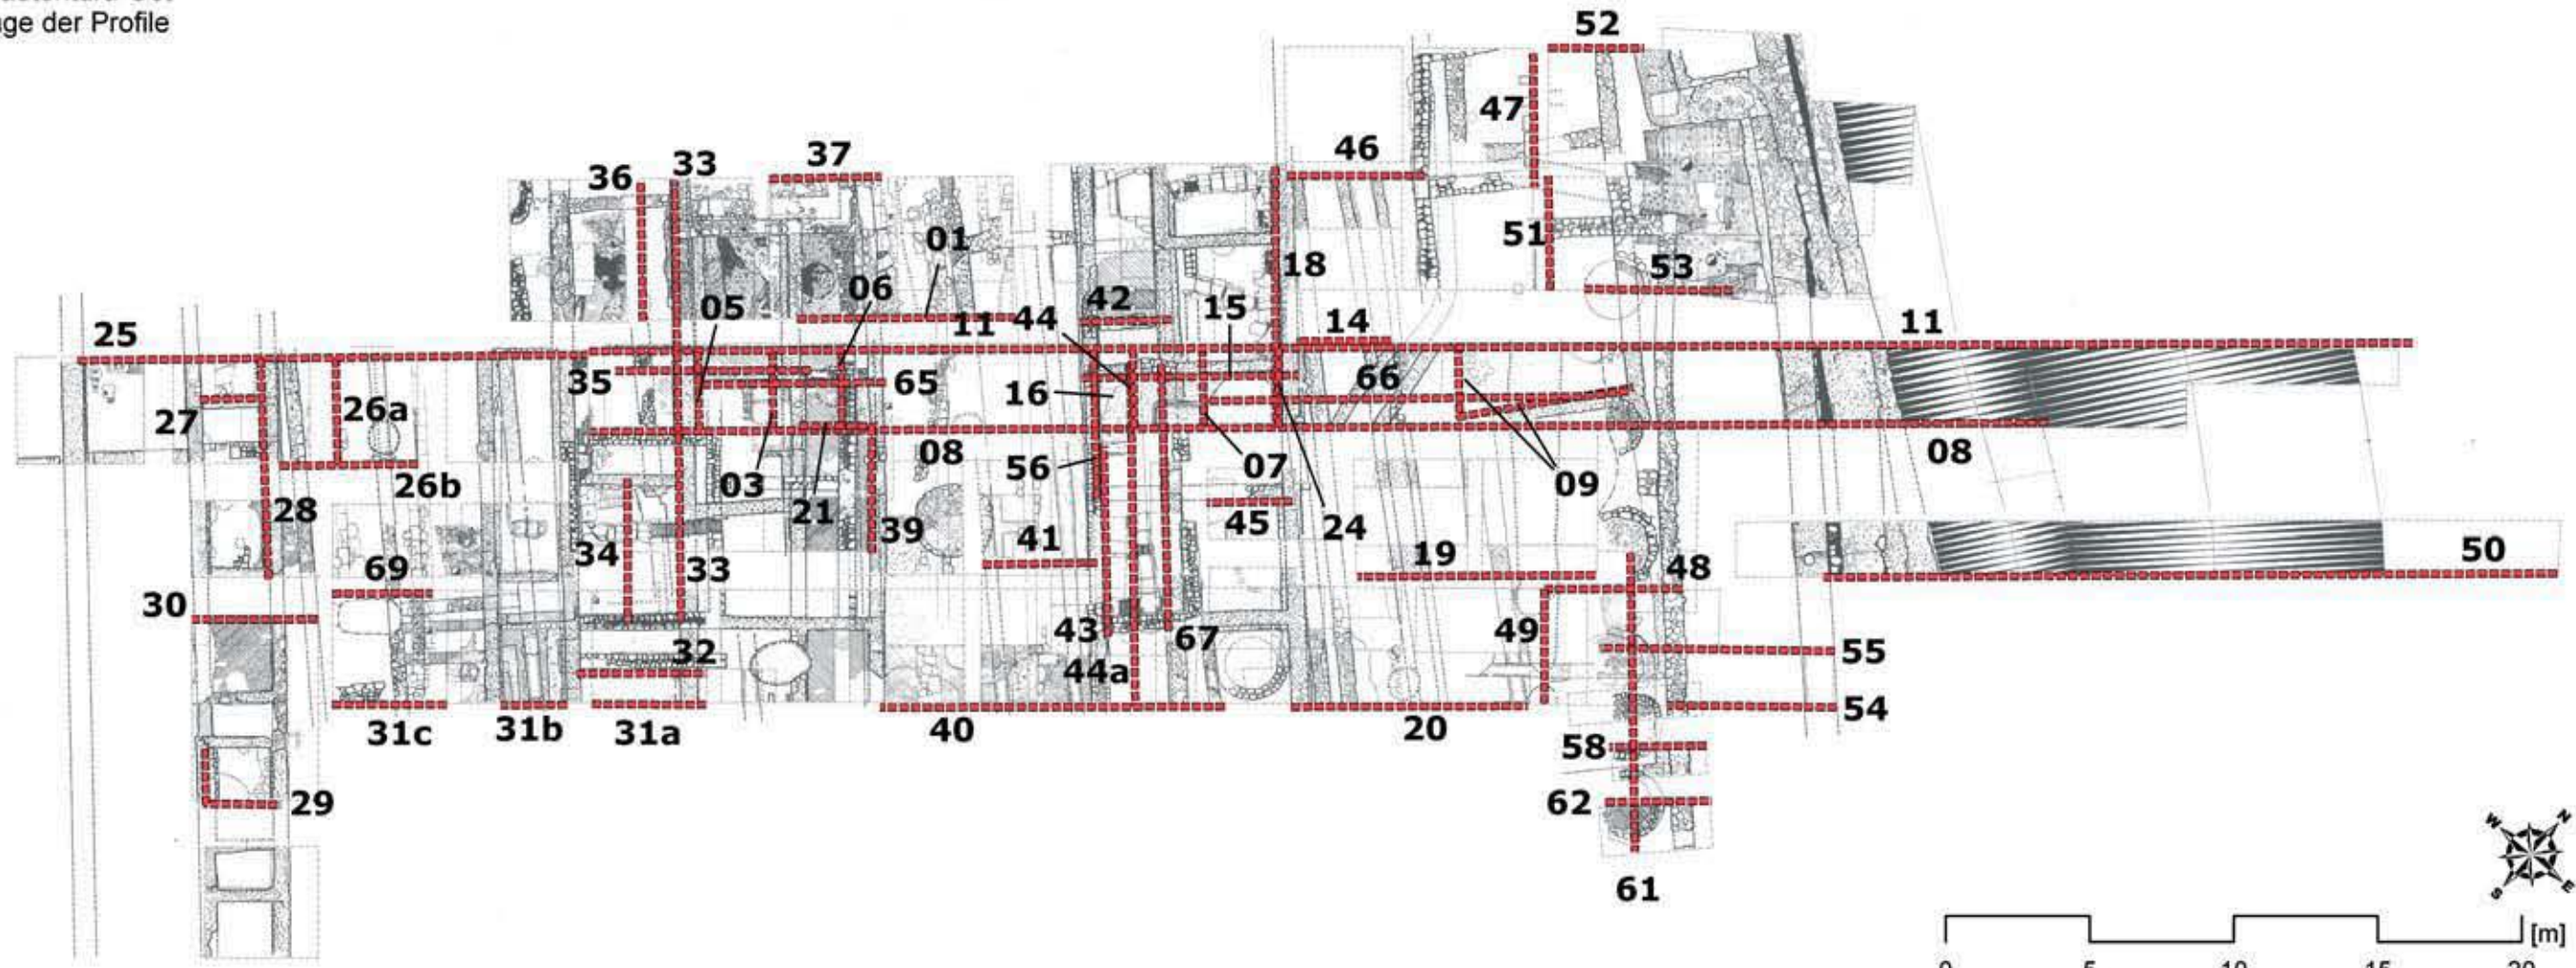

relative Grabungsniveaus:  
+/- 0 = 177,45 üNN

Kartengrundlage: Kandler 1979 mit Ergänzungen (N. Math)  
© 2005 Ch. Gugl (ÖAW)

Legionslager Carnuntum 1968-1977  
Praetentura-Ost  
Lage der Profile

relative Grabungsniveaus:  
+/- 0 = 177,45 üNN