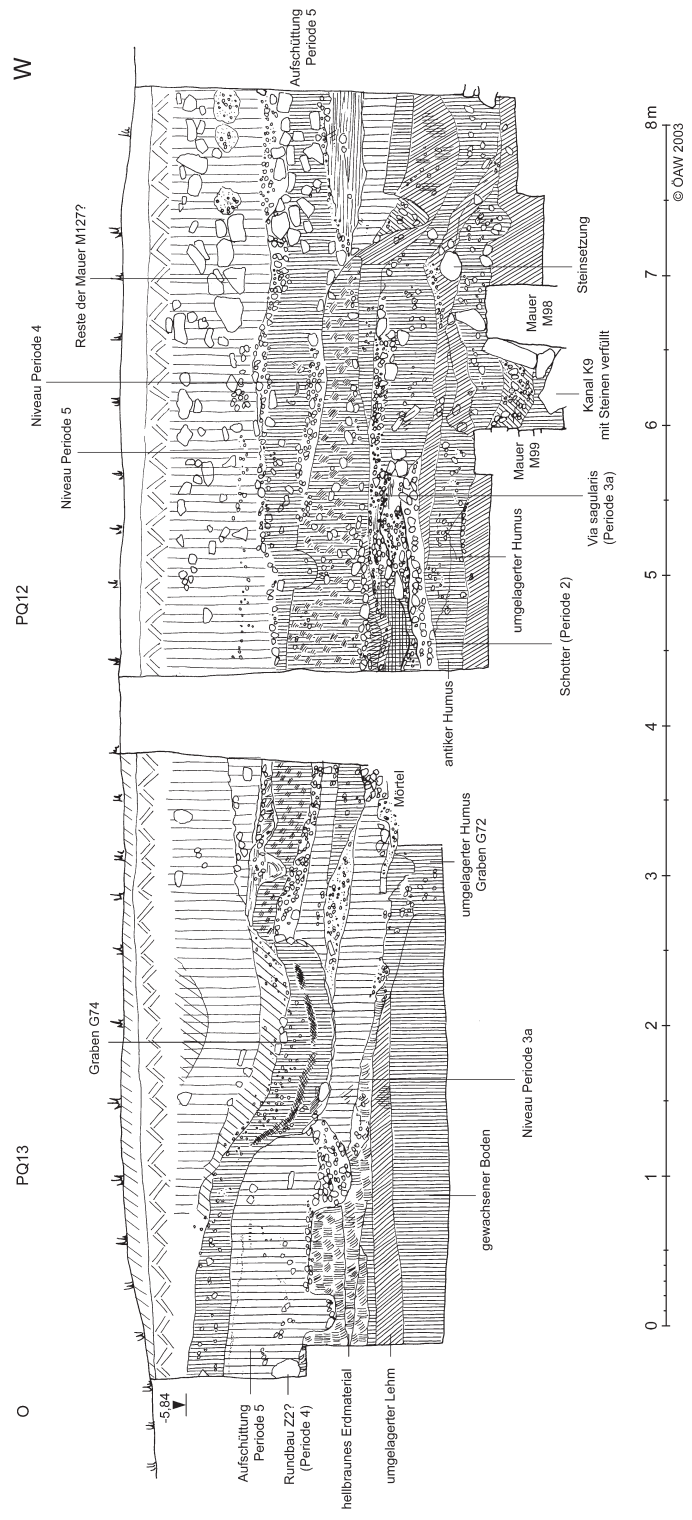

Legionslager Carnuntum 1968–1977
Praetentura Ost
PQ12-PQ13: Südprofil
M. 1 : 50