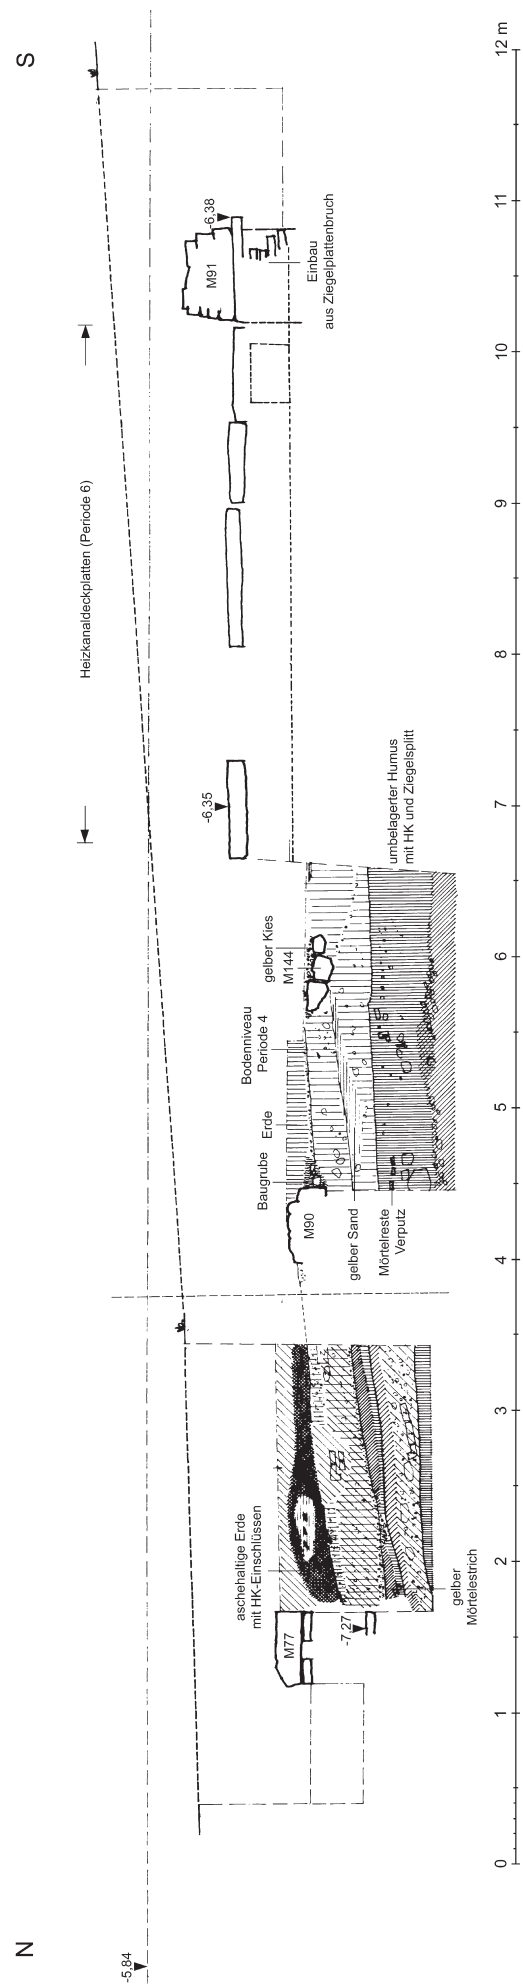

Legionslager Carnuntum 1968–1977
Praetentura Ost
I/69: Nord-Süd-Profil
M. 1 : 50