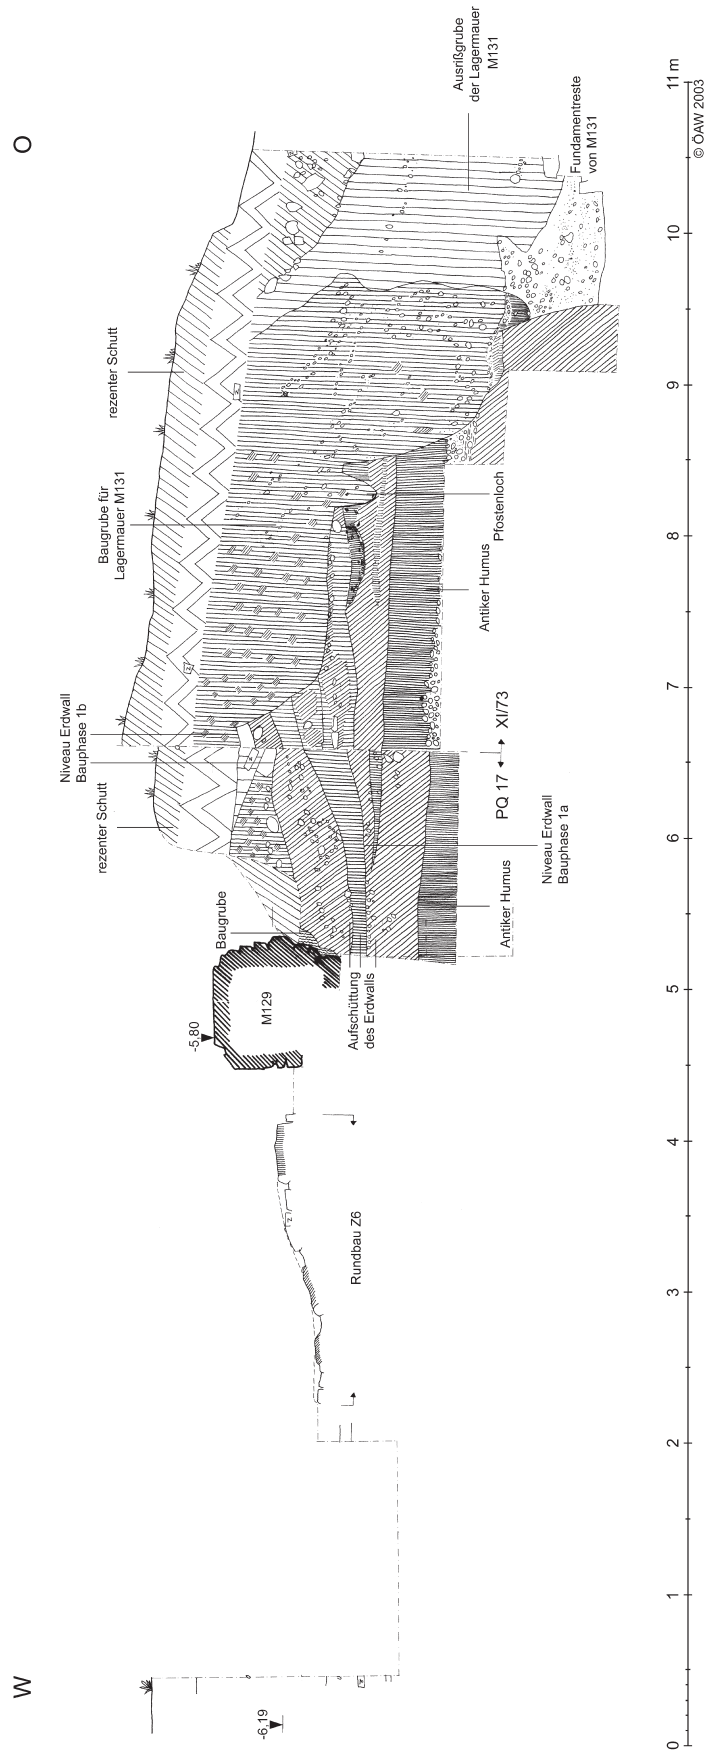

relative Grabungsniveaus:  
+/- 0 = 177,45 üNN

Kartengrundlage: Kandler 1979 mit Ergänzungen (N. Math)  
© 2005 Ch. Gugl (ÖAW)

Legionslager Carnuntum 1968-1977  
Praetentura-Ost  
Lage der Profile

relative Grabungsniveaus:  
+/- 0 = 177,45 üNN

Kartengrundlage: Kandler 1979 mit Ergänzungen (N. Math)  
© 2005 Ch. Gugl (ÖAW)

Profil 1	Beilage 3	Profil 28	Beilage 12	Profil 45	Abb. 57
Profil 3	Abb. 84	Profil 29	Abb. 30	Profil 46	Abb. 33
Profil 5	Abb. 47	Profil 30	Abb. 80	Profil 47	Abb. 34
Profil 6	Abb. 85	Profil 31a	Abb. 68	Profil 48	Abb. 61
Profil 7	Abb. 78	Profil 31b	Abb. 7	Profil 49	Abb. 107
Profil 8	Beilage 4	Profil 31c	Abb. 8	Profil 50	Beilage 17
Profil 9	Beilage 5	Profil 32	Abb. 9	Profil 51	Abb. 81
Profil 11	Beilage 6	Profil 33	Beilage 13	Profil 52	Abb. 24
Profil 14	Abb. 79	Profil 34	Abb. 6	Profil 53	Abb. 25
Profil 15	Beilage 7	Profil 35	Abb. 55	Profil 54	Abb. 26
Profil 18	Beilage 8	Profil 36	Abb. 69	Profil 55	Beilage 18
Profil 19	Beilage 9	Profil 37	Abb. 67	Profil 56	Abb. 94
Profil 20	Beilage 10	Profil 39	Abb. 56	Profil 58	Abb. 63
Profil 21	Abb. 21	Profil 40	Beilage 14	Profil 61	Beilage 19
Profil 24	Abb. 93	Profil 41	Abb. 106	Profil 62	Abb. 62
Profil 25	Beilage 11	Profil 42	Abb. 13	Profil 65	Beilage 20
Profil 26a	Abb. 89	Profil 43	Beilage 15	Profil 66	Beilage 21
Profil 26b	Abb. 108	Profil 44	Abb. 49	Profil 67	Beilage 22
Profil 27	Abb. 50	Profil 44a	Beilage 16	Profil 69	Abb. 103

**Legionslager Carnuntum 1968–1977**  
**Praetentura Ost**  
Westansicht der Mauer M38-M46-M36  
M. 1 : 50

**Legionslager Carnuntum 1968–1977**  
**Praetentura Ost**  
PQ6 - PQ7: Sudprofil  
M. 1 : 50

**Legionslager Carnuntum 1968–1977**  
**Praetentura Ost**  
I/69: Ostansicht der Mauer M66-M65-M67  
M. 1 : 50

**Legionslager Carnuntum 1968–1977**  
**Praetentura Ost**  
I/69: Nord-Süd-Profil  
M. 1 : 50

**Legionslager Carnuntum 1968–1977**  
**Praetentura Ost**  
XI/73: Nordprofil  
M. 1 : 50

Legionslager Carnuntum 1968–1977  
Praetentura Ost  
IX/72: Südprofil  
M. 1 : 50