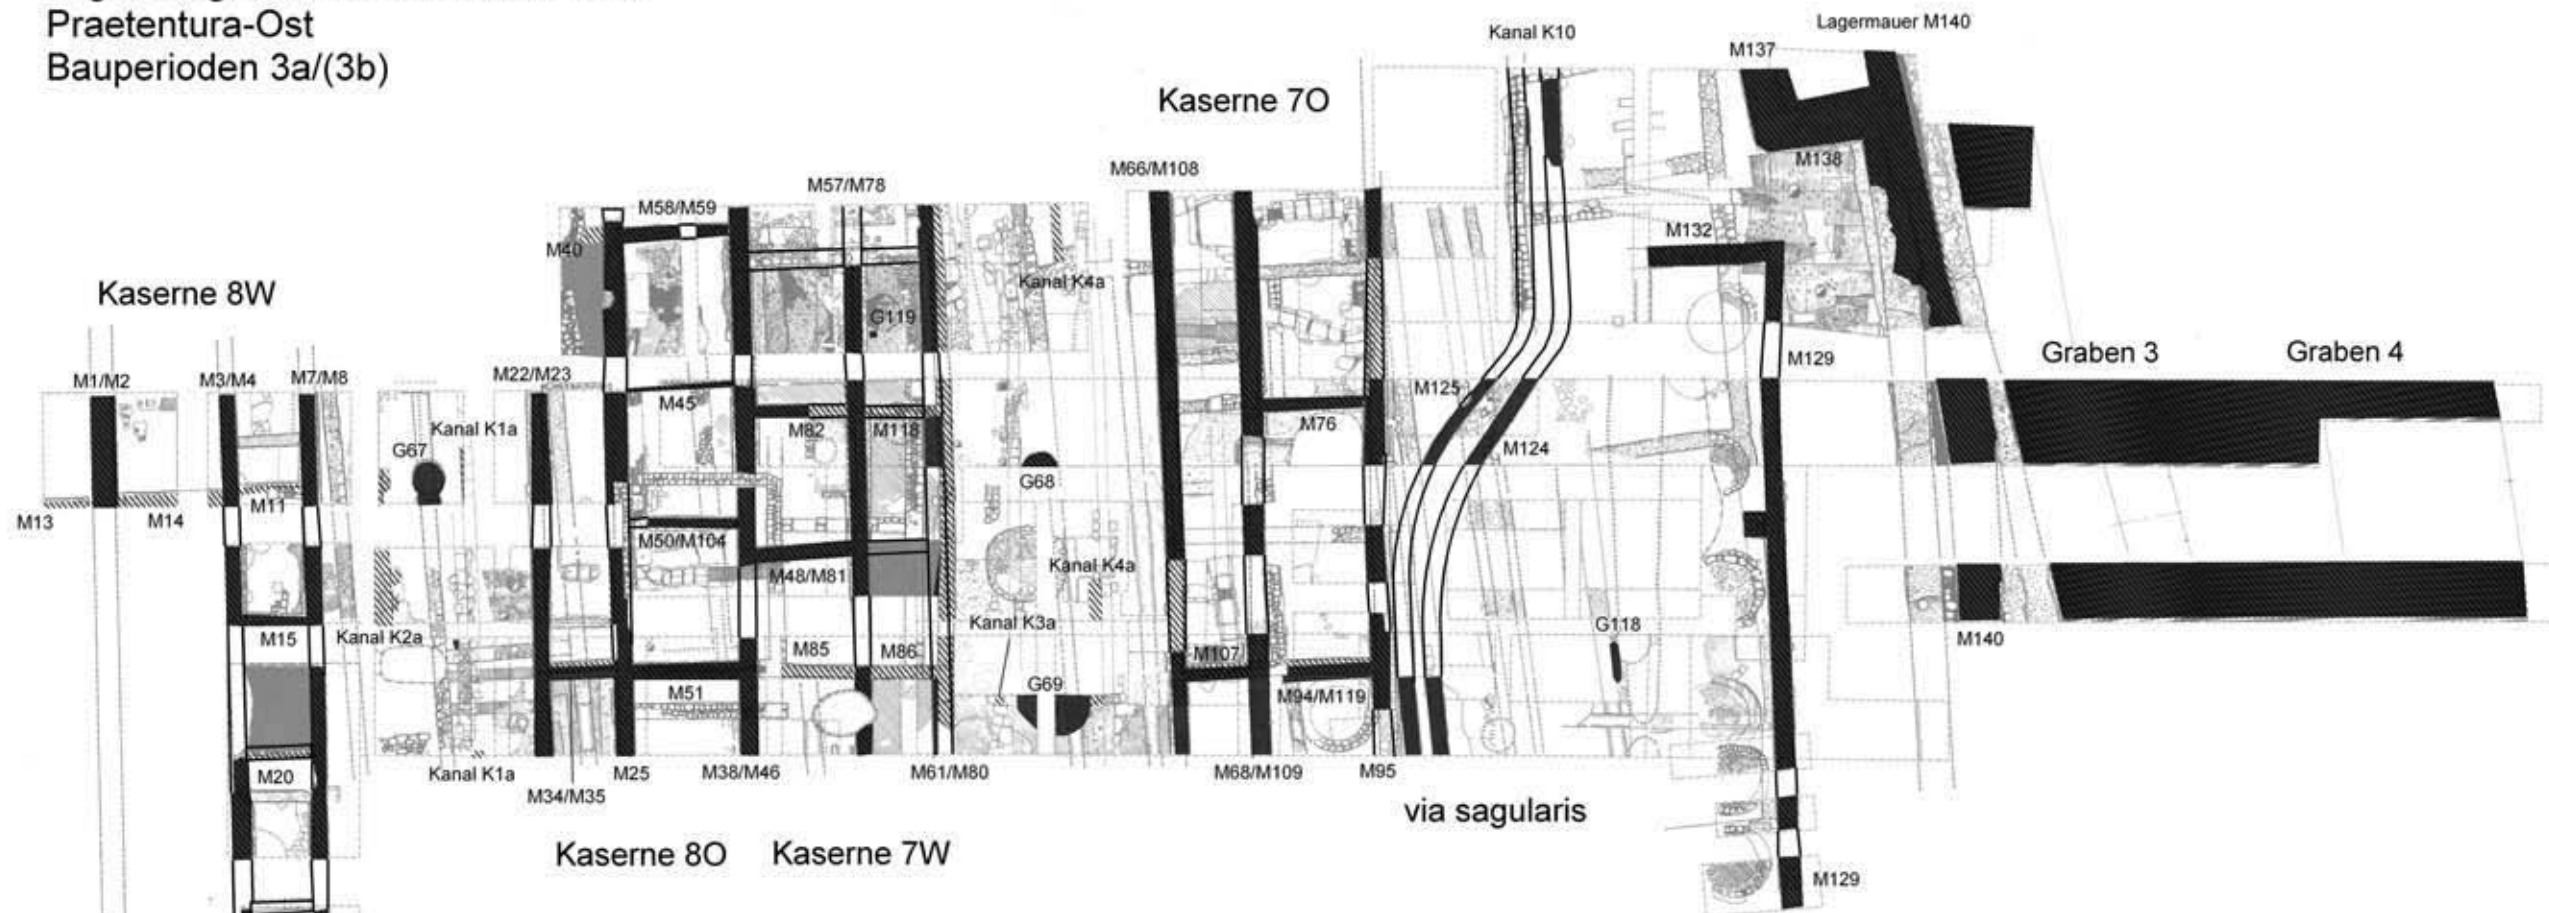

Legionslager Carnuntum 1968-1977
Praetentura-Ost
Bauperioden 3a/(3b)

Legende

- Periode 3a: ergraben
- Periode 3a: rekonstruiert
- Periode 3a/3b
- Periode 3b: Terrazzoböden

Kartengrundlage: Kandler 1979 mit Ergänzungen (N. Math)
© 2003 Ch. Gugl (ÖAW)