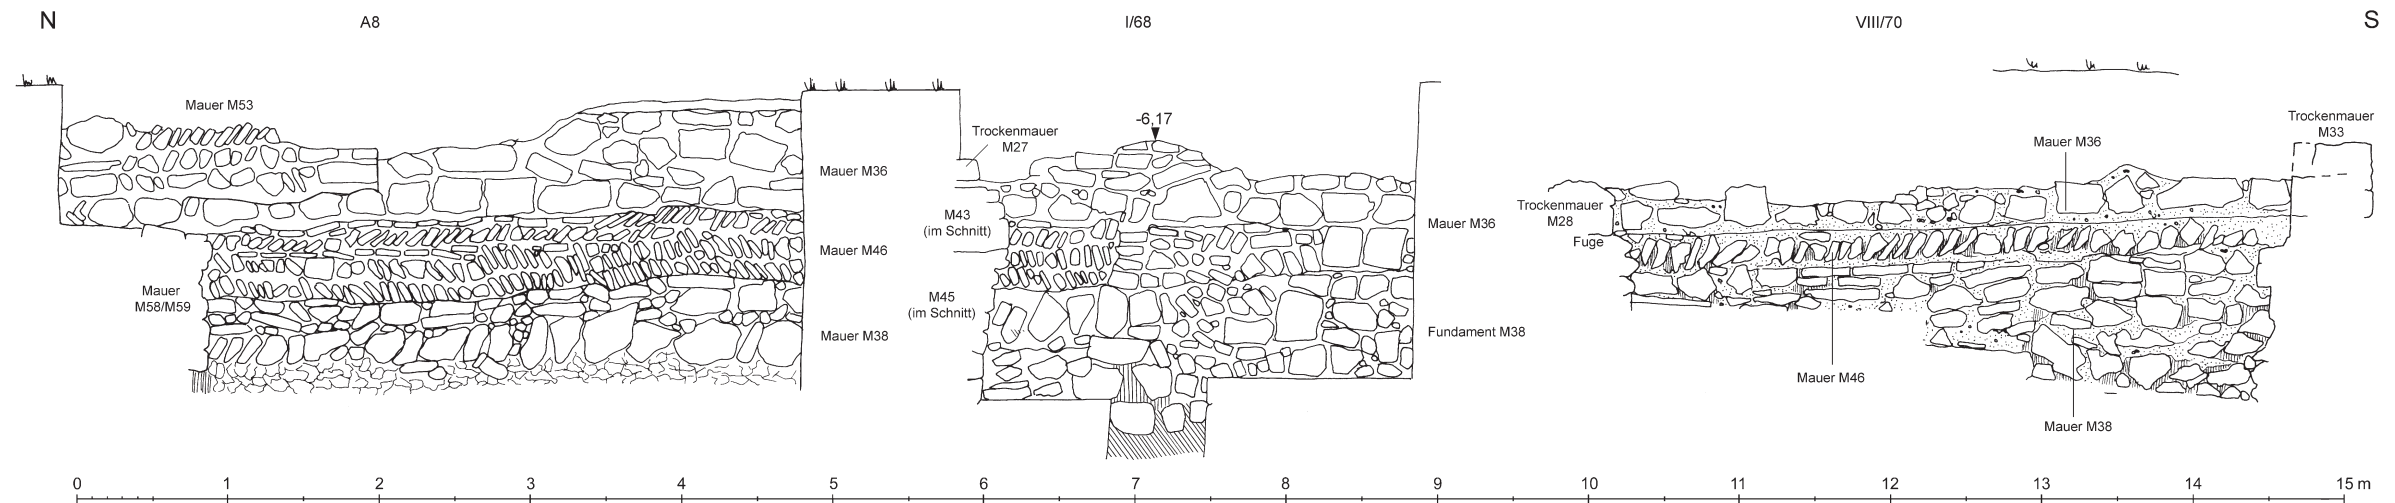

Legionslager Carnuntum 1968–1977
Praetentura Ost
Westansicht der Mauer M38-M46-M36
M. 1 : 50