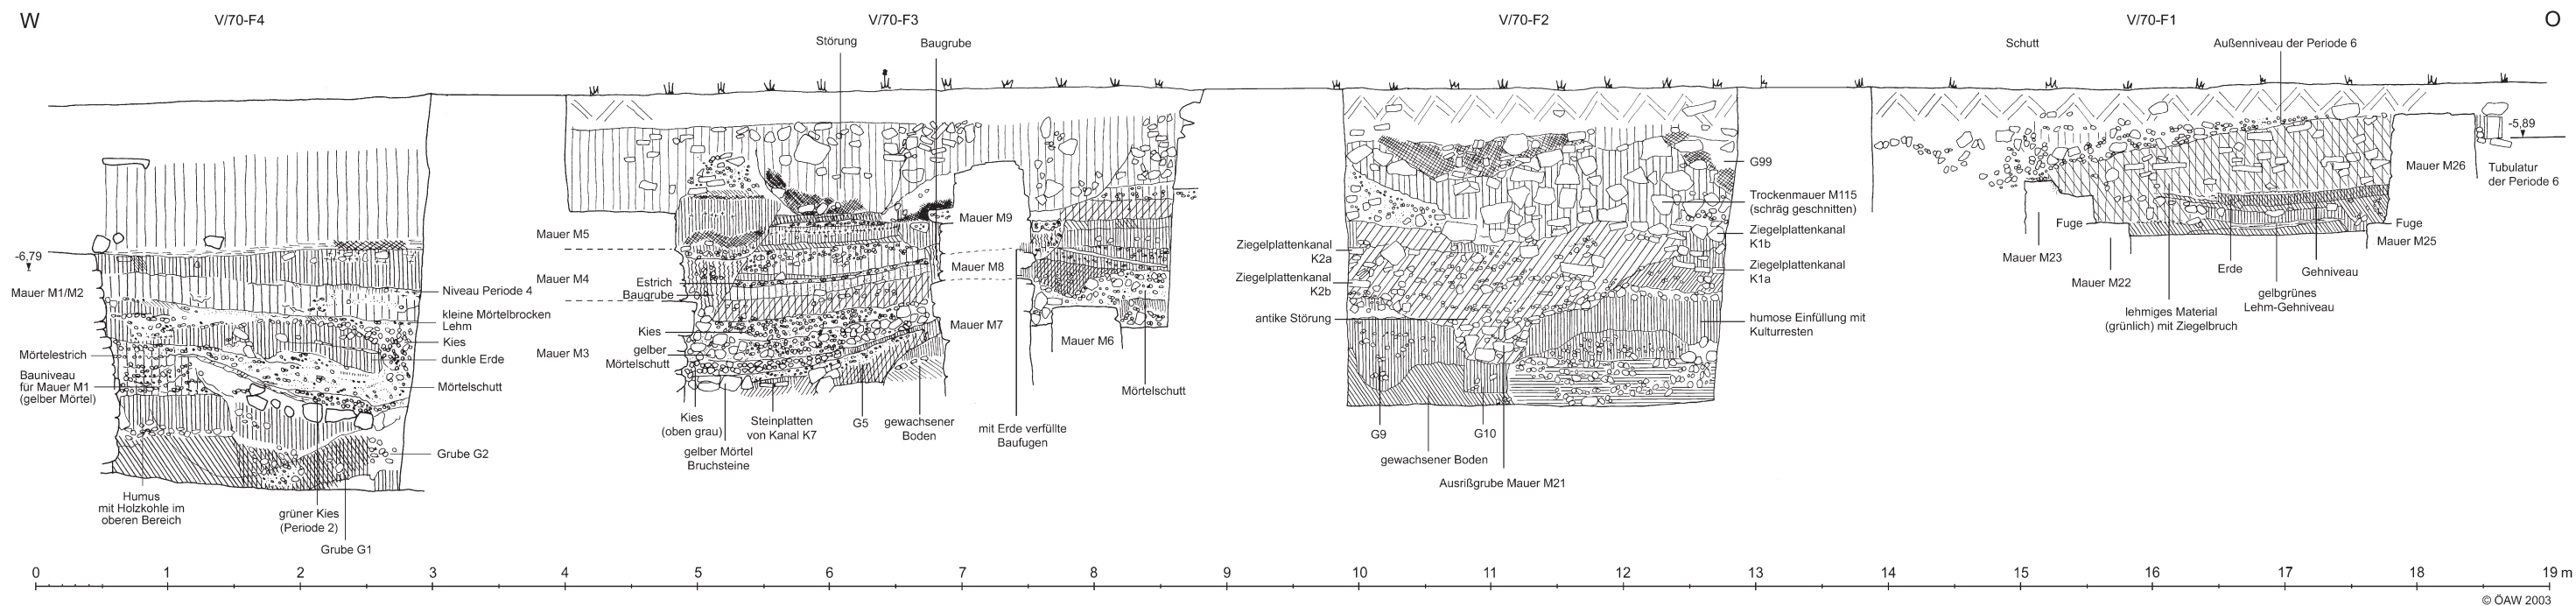

Legionslager Carnuntum 1968–1977  
Praetentura Ost  
SG 1/68, Süprofil Ifm 0–55  
M. 1 : 50

**Legionslager Carnuntum 1968-1977**  
**Präentura Ost**  
 SG 1/68: Nordprofil Ifm 55 - 6  
 M. 1 : 50

**Legionslager Carnuntum 1968–1977**  
**Praetentura Ost**  
SG I/68: Südansicht von M77/M110 und M76  
M. 1 : 50

**Legionslager Carnuntum 1968–1977**  
**Praetentura Ost**  
III/69: Ostprofil  
M. 1 : 50

**Legionslager Carnuntum 1968–1977**  
**Praetentura Ost**  
PQ12-PQ13: Südprofil  
M. 1 : 50

**Legionslager Carnuntum 1968–1977**  
**Praetentura Ost**  
PQ15-PQ16: Südprofil  
M. 1 : 50

**Legionslager Carnuntum 1968–1977**  
**Praetentura Ost**  
 V/70-F1 bis V/70-F4: Nordprofil  
 M. 1 : 50

**Legionslager Carnuntum 1968–1977**  
**Praetentura Ost**  
V/70-F3 / VII/70-F1: Westansicht der Mauer M7-M8-M9  
M. 1 : 50