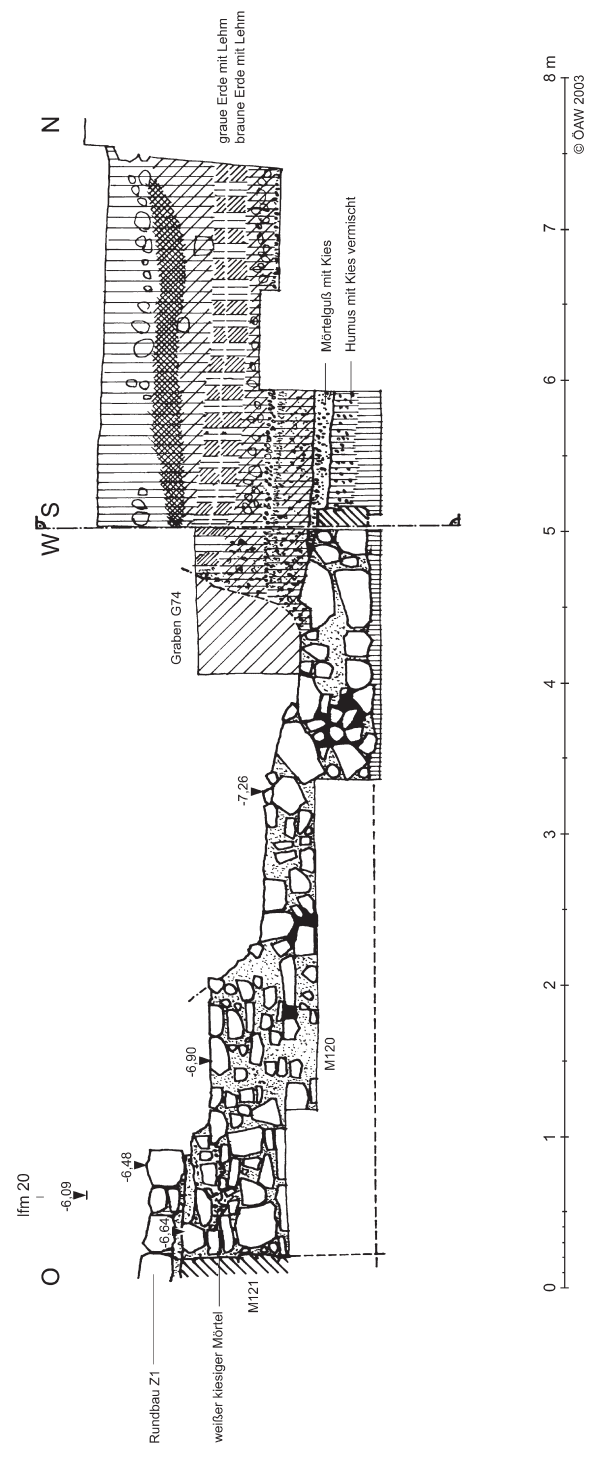

relative Grabungsniveaus:  
+/- 0 = 177,45 üNN

Kartengrundlage: Kandler 1979 mit Ergänzungen (N. Math)  
© 2005 Ch. Gugl (ÖAW)

Legionslager Carnuntum 1968-1977  
Praetentura-Ost  
Lage der Profile

relative Grabungsniveaus:  
+/- 0 = 177,45 üNN

Kartengrundlage: Kandler 1979 mit Ergänzungen (N. Math)  
© 2005 Ch. Gugl (ÖAW)

Profil 1	Beilage 3	Profil 28	Beilage 12	Profil 45	Abb. 57
Profil 3	Abb. 84	Profil 29	Abb. 30	Profil 46	Abb. 33
Profil 5	Abb. 47	Profil 30	Abb. 80	Profil 47	Abb. 34
Profil 6	Abb. 85	Profil 31a	Abb. 68	Profil 48	Abb. 61
Profil 7	Abb. 78	Profil 31b	Abb. 7	Profil 49	Abb. 107
Profil 8	Beilage 4	Profil 31c	Abb. 8	Profil 50	Beilage 17
Profil 9	Beilage 5	Profil 32	Abb. 9	Profil 51	Abb. 81
Profil 11	Beilage 6	Profil 33	Beilage 13	Profil 52	Abb. 24
Profil 14	Abb. 79	Profil 34	Abb. 6	Profil 53	Abb. 25
Profil 15	Beilage 7	Profil 35	Abb. 55	Profil 54	Abb. 26
Profil 18	Beilage 8	Profil 36	Abb. 69	Profil 55	Beilage 18
Profil 19	Beilage 9	Profil 37	Abb. 67	Profil 56	Abb. 94
Profil 20	Beilage 10	Profil 39	Abb. 56	Profil 58	Abb. 63
Profil 21	Abb. 21	Profil 40	Beilage 14	Profil 61	Beilage 19
Profil 24	Abb. 93	Profil 41	Abb. 106	Profil 62	Abb. 62
Profil 25	Beilage 11	Profil 42	Abb. 13	Profil 65	Beilage 20
Profil 26a	Abb. 89	Profil 43	Beilage 15	Profil 66	Beilage 21
Profil 26b	Abb. 108	Profil 44	Abb. 49	Profil 67	Beilage 22
Profil 27	Abb. 50	Profil 44a	Beilage 16	Profil 69	Abb. 103

**Legionslager Carnuntum 1968–1977**  
**Praetentura Ost**  
 A6 - A7: Südprofile  
 M. 1 : 50

**Legionslager Carnuntum 1968–1977**  
**Praetentura Ost**  
 SG I/68: Profil entlang Mauer M120  
 M. 1 : 50

Legionslager Carnuntum 1968–1977  
Praetentura Ost  
SG 1/68, Süprofil Ifm 0–55  
M. 1 : 50

**Legionslager Carnuntum 1968-1977**  
**Präentura Ost**  
 SG 1/68: Nordprofil Ifm 55 - 6  
 M. 1 : 50

**Legionslager Carnuntum 1968–1977**  
**Praetentura Ost**  
SG I/68: Südansicht von M77/M110 und M76  
M. 1 : 50