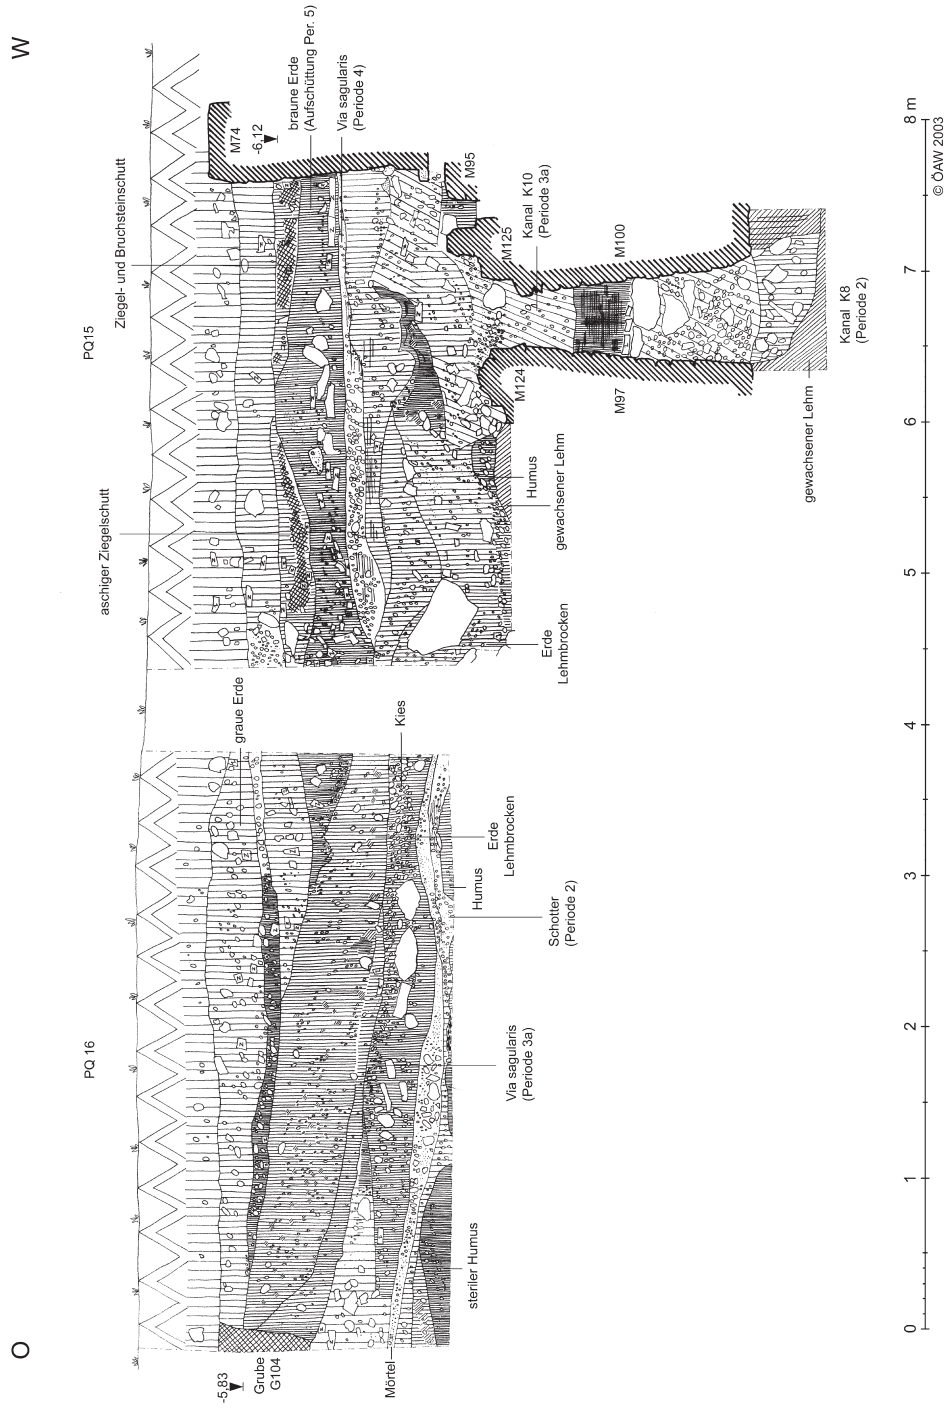

Legionslager Carnuntum 1968–1977
Praetentura Ost
PQ15-PQ16: Südprofil
M. 1 : 50