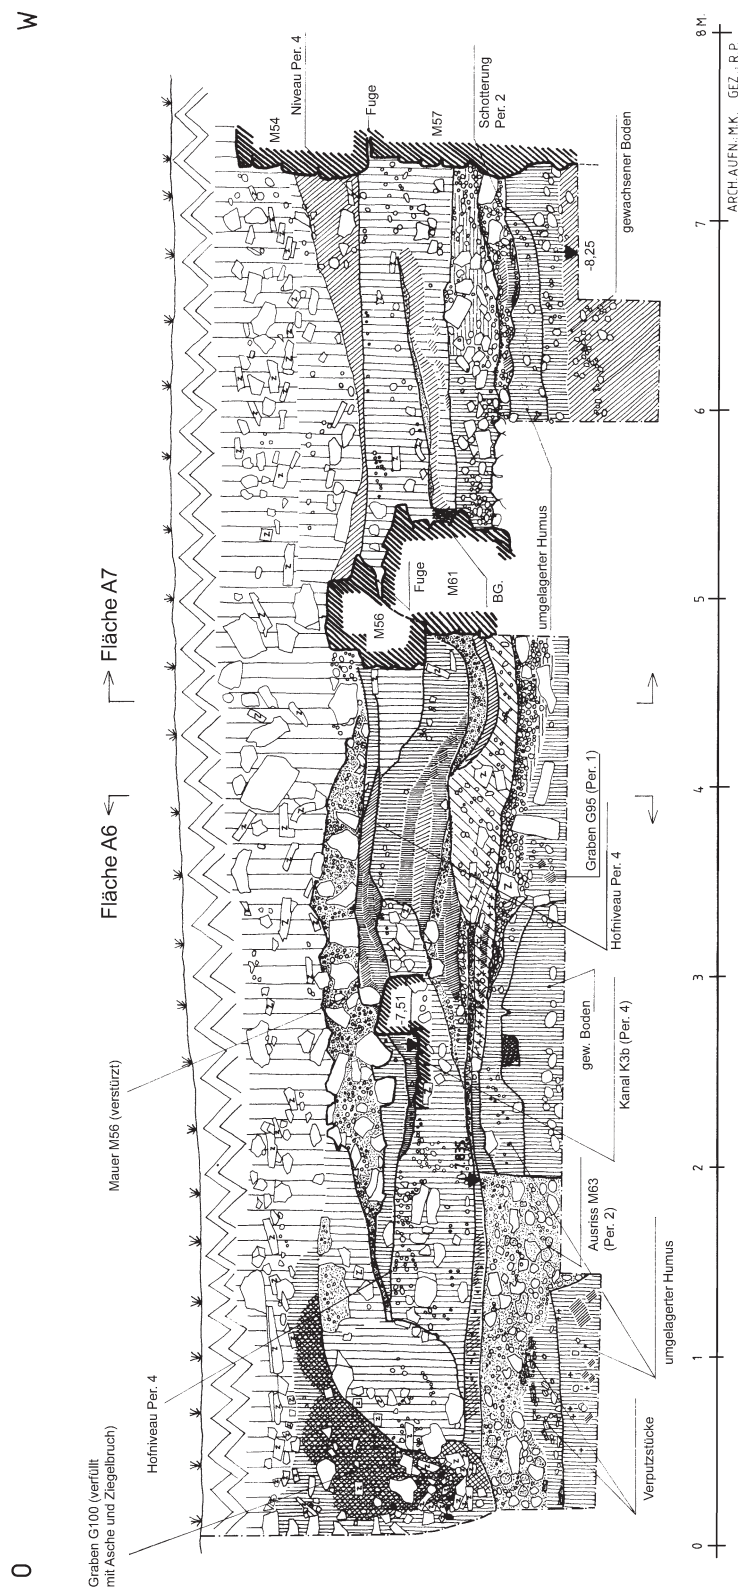

relative Grabungsniveaus:  
+/- 0 = 177,45 üNN

Kartengrundlage: Kandler 1979 mit Ergänzungen (N. Math)  
© 2005 Ch. Gugl (ÖAW)

Legionslager Carnuntum 1968-1977  
Praetentura-Ost  
Lage der Profile

relative Grabungsniveaus:  
+/- 0 = 177,45 üNN

Kartengrundlage: Kandler 1979 mit Ergänzungen (N. Math)  
© 2005 Ch. Gugl (ÖAW)

Profil 1	Beilage 3	Profil 28	Beilage 12	Profil 45	Abb. 57
Profil 3	Abb. 84	Profil 29	Abb. 30	Profil 46	Abb. 33
Profil 5	Abb. 47	Profil 30	Abb. 80	Profil 47	Abb. 34
Profil 6	Abb. 85	Profil 31a	Abb. 68	Profil 48	Abb. 61
Profil 7	Abb. 78	Profil 31b	Abb. 7	Profil 49	Abb. 107
Profil 8	Beilage 4	Profil 31c	Abb. 8	Profil 50	Beilage 17
Profil 9	Beilage 5	Profil 32	Abb. 9	Profil 51	Abb. 81
Profil 11	Beilage 6	Profil 33	Beilage 13	Profil 52	Abb. 24
Profil 14	Abb. 79	Profil 34	Abb. 6	Profil 53	Abb. 25
Profil 15	Beilage 7	Profil 35	Abb. 55	Profil 54	Abb. 26
Profil 18	Beilage 8	Profil 36	Abb. 69	Profil 55	Beilage 18
Profil 19	Beilage 9	Profil 37	Abb. 67	Profil 56	Abb. 94
Profil 20	Beilage 10	Profil 39	Abb. 56	Profil 58	Abb. 63
Profil 21	Abb. 21	Profil 40	Beilage 14	Profil 61	Beilage 19
Profil 24	Abb. 93	Profil 41	Abb. 106	Profil 62	Abb. 62
Profil 25	Beilage 11	Profil 42	Abb. 13	Profil 65	Beilage 20
Profil 26a	Abb. 89	Profil 43	Beilage 15	Profil 66	Beilage 21
Profil 26b	Abb. 108	Profil 44	Abb. 49	Profil 67	Beilage 22
Profil 27	Abb. 50	Profil 44a	Beilage 16	Profil 69	Abb. 103

**Legionslager Carnuntum 1968–1977**  
**Praetentura Ost**  
 A6 - A7: Südprofile  
 M. 1 : 50

**Legionslager Carnuntum 1968–1977**  
**Praetentura Ost**  
 SG I/68: Profil entlang Mauer M120  
 M. 1 : 50

Legionslager Carnuntum 1968–1977  
Praetentura Ost  
SG 1/68, Süprofil Ifm 0–55  
M. 1 : 50

**Legionslager Carnuntum 1968-1977**  
**Präentura Ost**  
 SG 1/68: Nordprofil Ifm 55 - 6  
 M. 1 : 50

**Legionslager Carnuntum 1968–1977**  
**Praetentura Ost**  
SG I/68: Südansicht von M77/M110 und M76  
M. 1 : 50