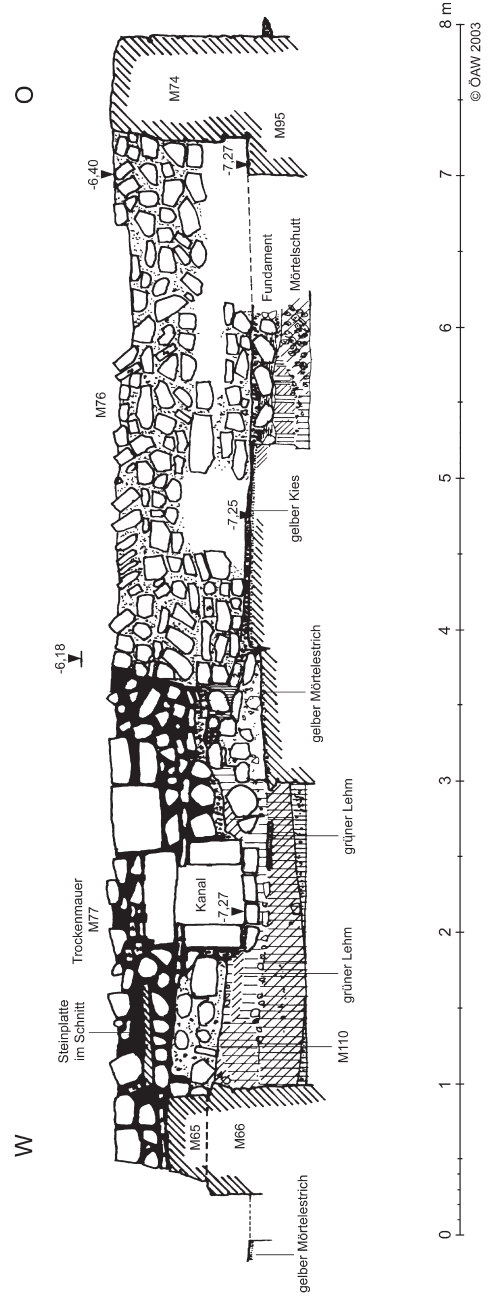

relative Grabungsniveaus:  
+/- 0 = 177,45 üNN

Kartengrundlage: Kandler 1979 mit Ergänzungen (N. Math)  
© 2005 Ch. Gugl (ÖAW)

Legionslager Carnuntum 1968-1977  
Praetentura-Ost  
Lage der Profile

relative Grabungsniveaus:  
+/- 0 = 177,45 üNN

Kartengrundlage: Kandler 1979 mit Ergänzungen (N. Math)  
© 2005 Ch. Gugl (ÖAW)

Profil 1	Beilage 3	Profil 28	Beilage 12	Profil 45	Abb. 57
Profil 3	Abb. 84	Profil 29	Abb. 30	Profil 46	Abb. 33
Profil 5	Abb. 47	Profil 30	Abb. 80	Profil 47	Abb. 34
Profil 6	Abb. 85	Profil 31a	Abb. 68	Profil 48	Abb. 61
Profil 7	Abb. 78	Profil 31b	Abb. 7	Profil 49	Abb. 107
Profil 8	Beilage 4	Profil 31c	Abb. 8	Profil 50	Beilage 17
Profil 9	Beilage 5	Profil 32	Abb. 9	Profil 51	Abb. 81
Profil 11	Beilage 6	Profil 33	Beilage 13	Profil 52	Abb. 24
Profil 14	Abb. 79	Profil 34	Abb. 6	Profil 53	Abb. 25
Profil 15	Beilage 7	Profil 35	Abb. 55	Profil 54	Abb. 26
Profil 18	Beilage 8	Profil 36	Abb. 69	Profil 55	Beilage 18
Profil 19	Beilage 9	Profil 37	Abb. 67	Profil 56	Abb. 94
Profil 20	Beilage 10	Profil 39	Abb. 56	Profil 58	Abb. 63
Profil 21	Abb. 21	Profil 40	Beilage 14	Profil 61	Beilage 19
Profil 24	Abb. 93	Profil 41	Abb. 106	Profil 62	Abb. 62
Profil 25	Beilage 11	Profil 42	Abb. 13	Profil 65	Beilage 20
Profil 26a	Abb. 89	Profil 43	Beilage 15	Profil 66	Beilage 21
Profil 26b	Abb. 108	Profil 44	Abb. 49	Profil 67	Beilage 22
Profil 27	Abb. 50	Profil 44a	Beilage 16	Profil 69	Abb. 103

**Legionslager Carnuntum 1968–1977**  
**Praetentura Ost**  
 A6 - A7: Südprofile  
 M. 1 : 50

**Legionslager Carnuntum 1968–1977**  
**Praetentura Ost**  
 SG I/68: Profil entlang Mauer M120  
 M. 1 : 50

Legionslager Carnuntum 1968–1977  
Praetentura Ost  
SG 1/68, Süprofil Ifm 0–55  
M. 1 : 50

**Legionslager Carnuntum 1968-1977**  
**Präentura Ost**  
 SG 1/68: Nordprofil Ifm 55 - 6  
 M. 1 : 50

**Legionslager Carnuntum 1968–1977**  
**Praetentura Ost**  
SG I/68: Südansicht von M77/M110 und M76  
M. 1 : 50