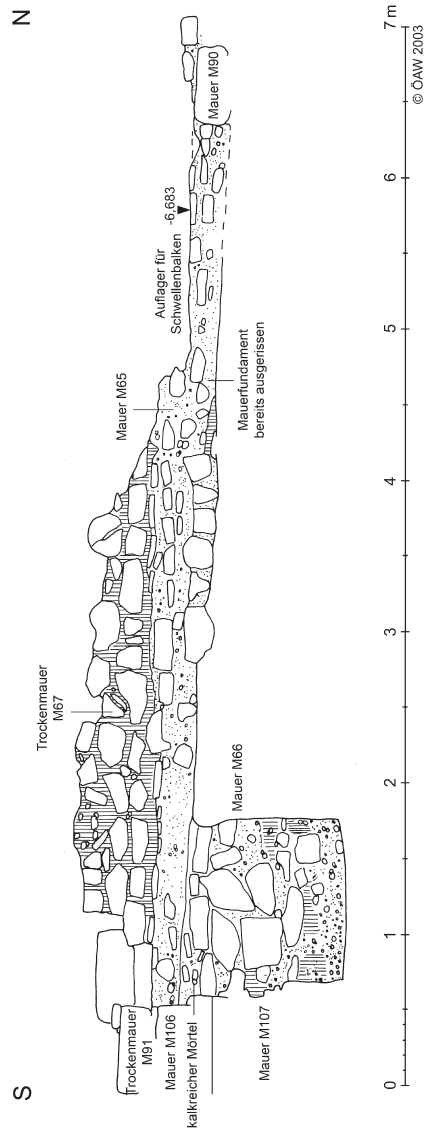

Legionslager Carnuntum 1968–1977
Praetentura Ost
I/69: Ostansicht der Mauer M66-M65-M67
M. 1 : 50