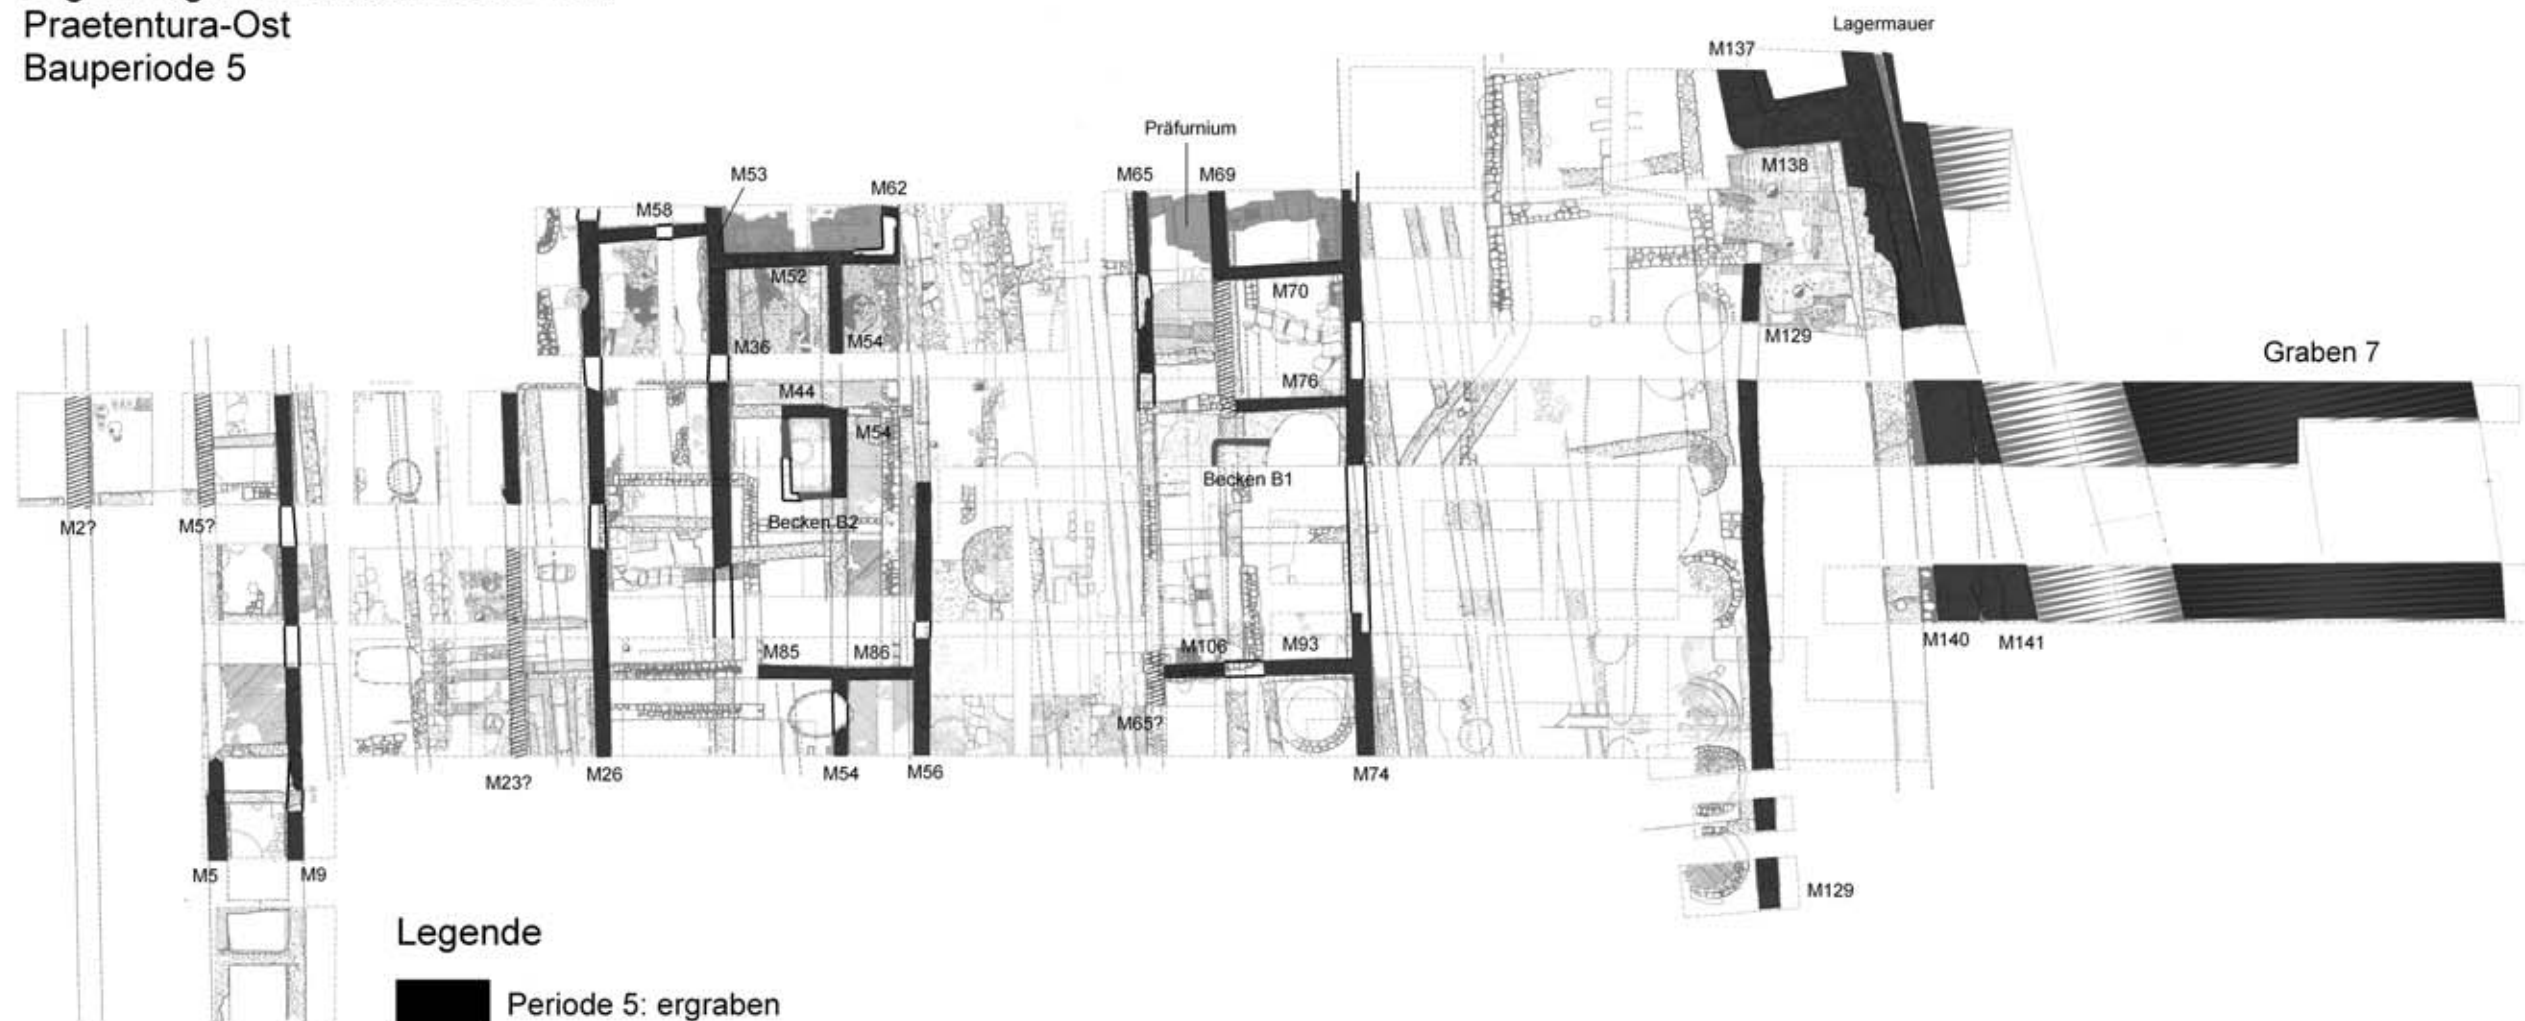

Legionslager Carnuntum 1968-1977
Praetentura-Ost
Bauperiode 5

Legende

- Periode 5: ergraben
- Periode 5: ergraben
- Periode 5: fraglicher Baubestand
- beheizte Räume
- Periode 5: rekonstruiert

Kartengrundlage: Kandler 1979 mit Ergänzungen (N. Math)
© 2003 Ch. Gugl (ÖAW)