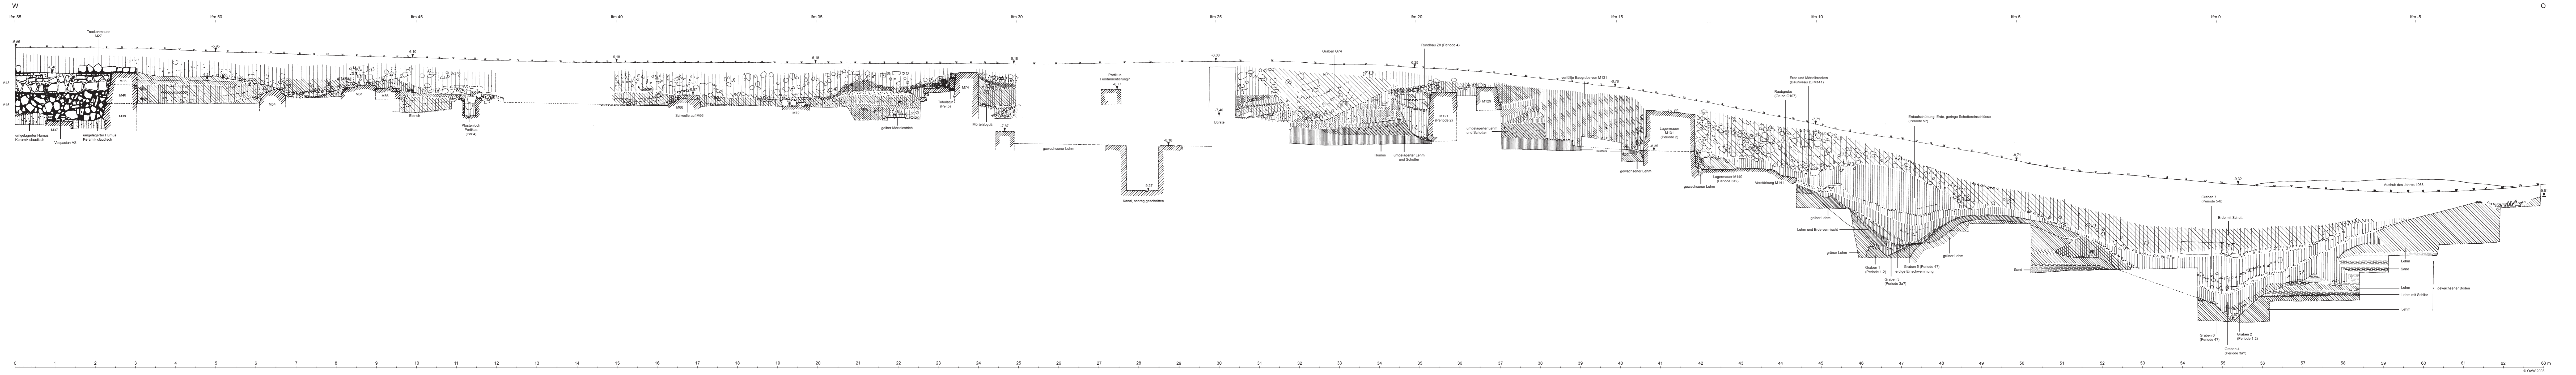

**Legionslager Carnuntum 1968–1977**  
**Praetentura Ost**  
 A6 - A7: Südprofile  
 M. 1 : 50

**Legionslager Carnuntum 1968–1977**  
**Praetentura Ost**  
 SG I/68: Profil entlang Mauer M120  
 M. 1 : 50

Legionslager Carnuntum 1968–1977  
Praetentura Ost  
SG 1/68, Süprofil Ifm 0–55  
M. 1 : 50

**Legionslager Carnuntum 1968-1977**  
**Präentura Ost**  
 SG 1/68: Nordprofil Ifm 55 - 6  
 M. 1 : 50

**Legionslager Carnuntum 1968–1977**  
**Praetentura Ost**  
SG I/68: Südansicht von M77/M110 und M76  
M. 1 : 50