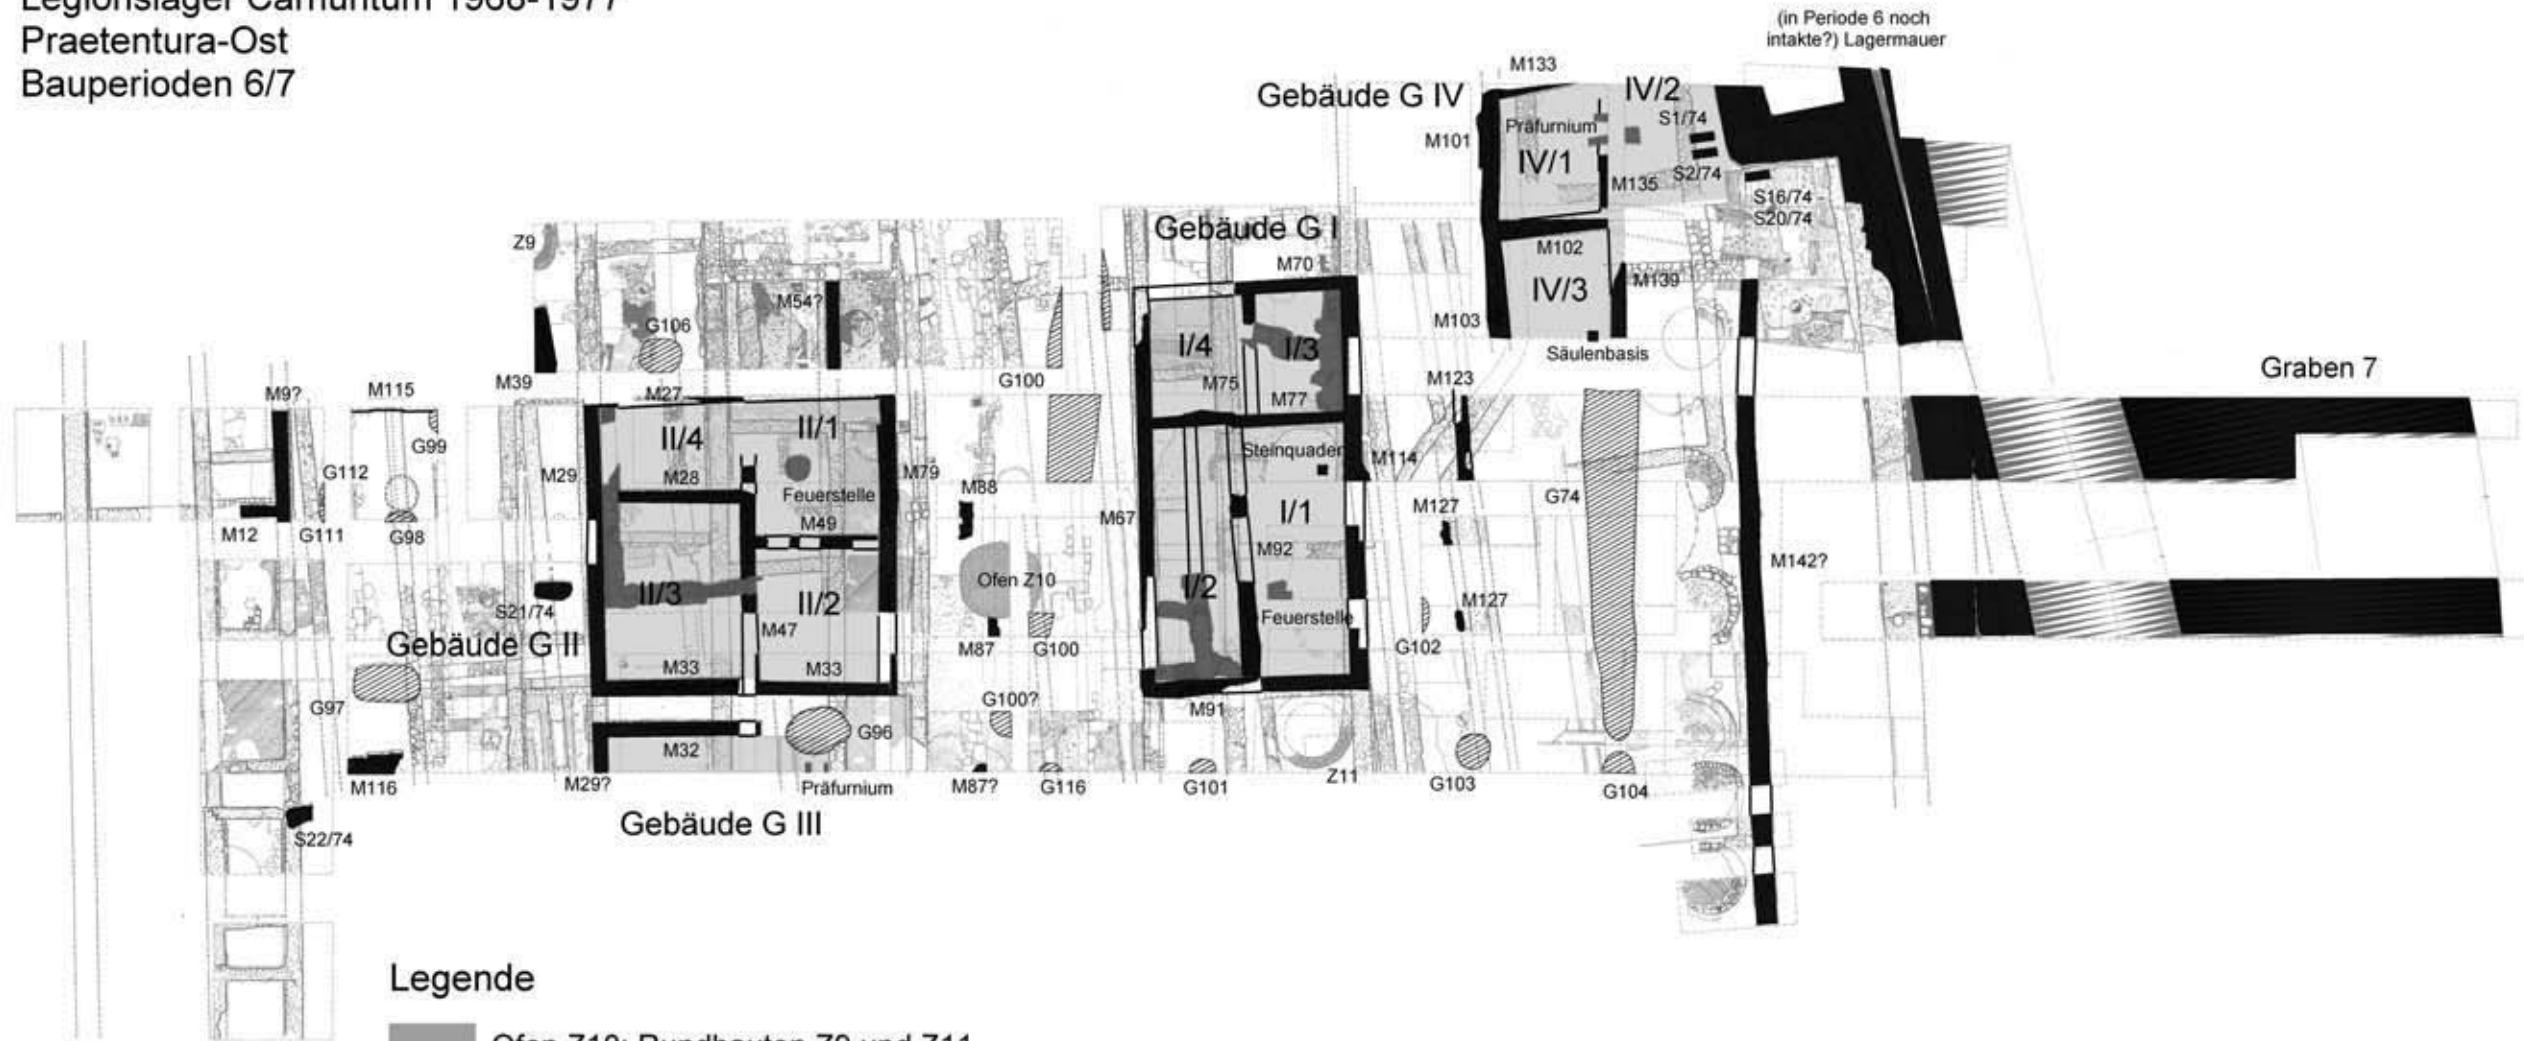

Legionslager Carnuntum 1968-1977
Praetentura-Ost
Bauperioden 6/7

Legende

- Ofen Z10; Rundbauten Z9 und Z11
- Gruben/Gräben
- Periode 6: Heizanlagen; Feuerstellen
- Gräber S1, S2, S16-S22; Mauerstrukturen
- Periode 6: rekonstruiert

Kartengrundlage: Kandler 1979 mit Ergänzungen (N. Math)
© 2003 Ch. Gugl (ÖAW)