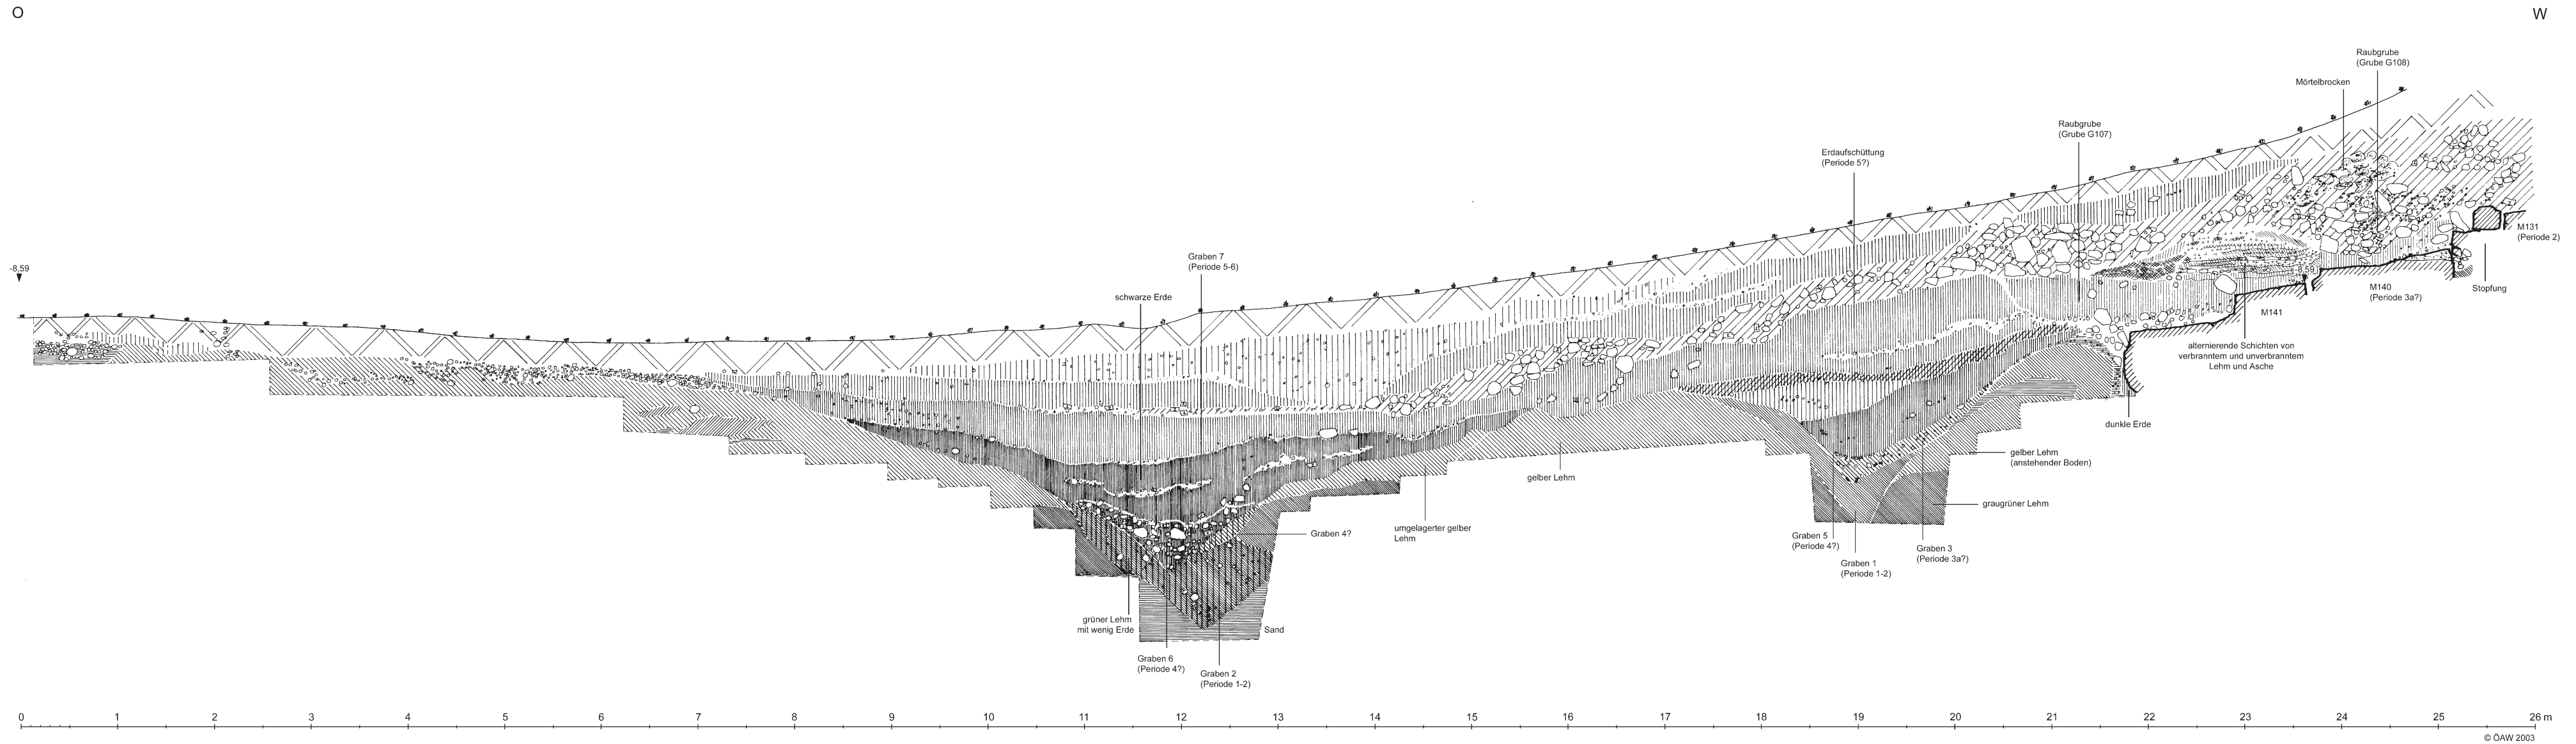

Legionslager Carnuntum 1968–1977
Praetentura Ost
IX/72: Südprofil
M. 1 : 50