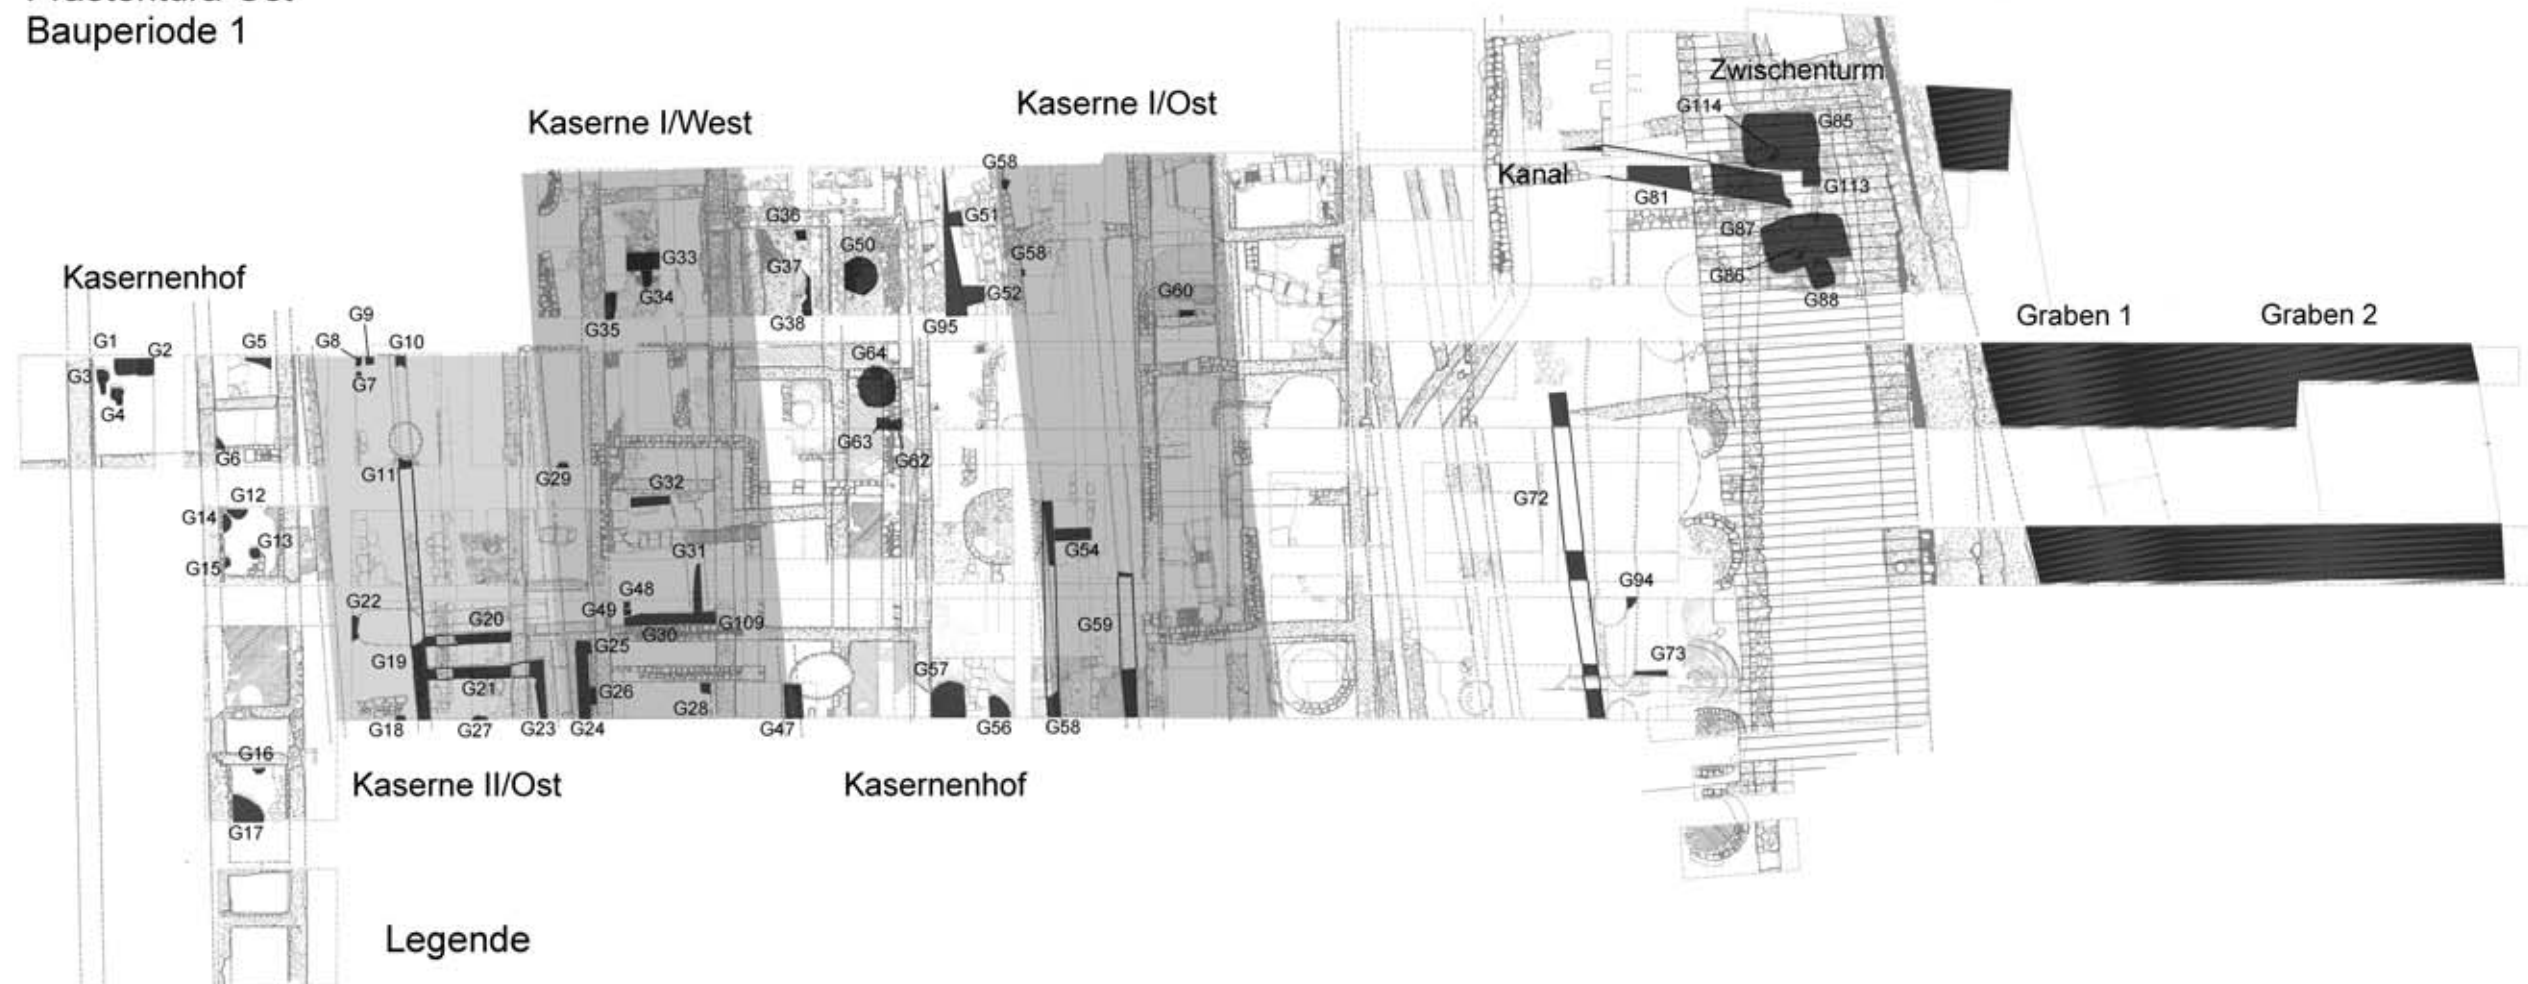

**Legionslager Carnuntum 1968–1977**  
**Praetentura Ost**  
 I/68: West-Ost-Profil Ifm 19–35  
 M. 1 : 50

**Legionslager Carnuntum 1968–1977**  
**Praetentura Ost**  
I/69: Nord-Süd-Profil  
M. 1 : 50

Legionslager Carnuntum 1968-1977  
 Praetentura-Ost  
 Bauperiode 1

Legende

- Periode 1: rekonstruiert
- Periode 1: ergrabene Befunde

G ... Grube / Gräbchen (Periode 1)

Die Areale der Kasernen der Periode 2 sind grau hinterlegt,  
 der Bereich der Umwehrung der Periode 2 ist schraffiert angegeben.