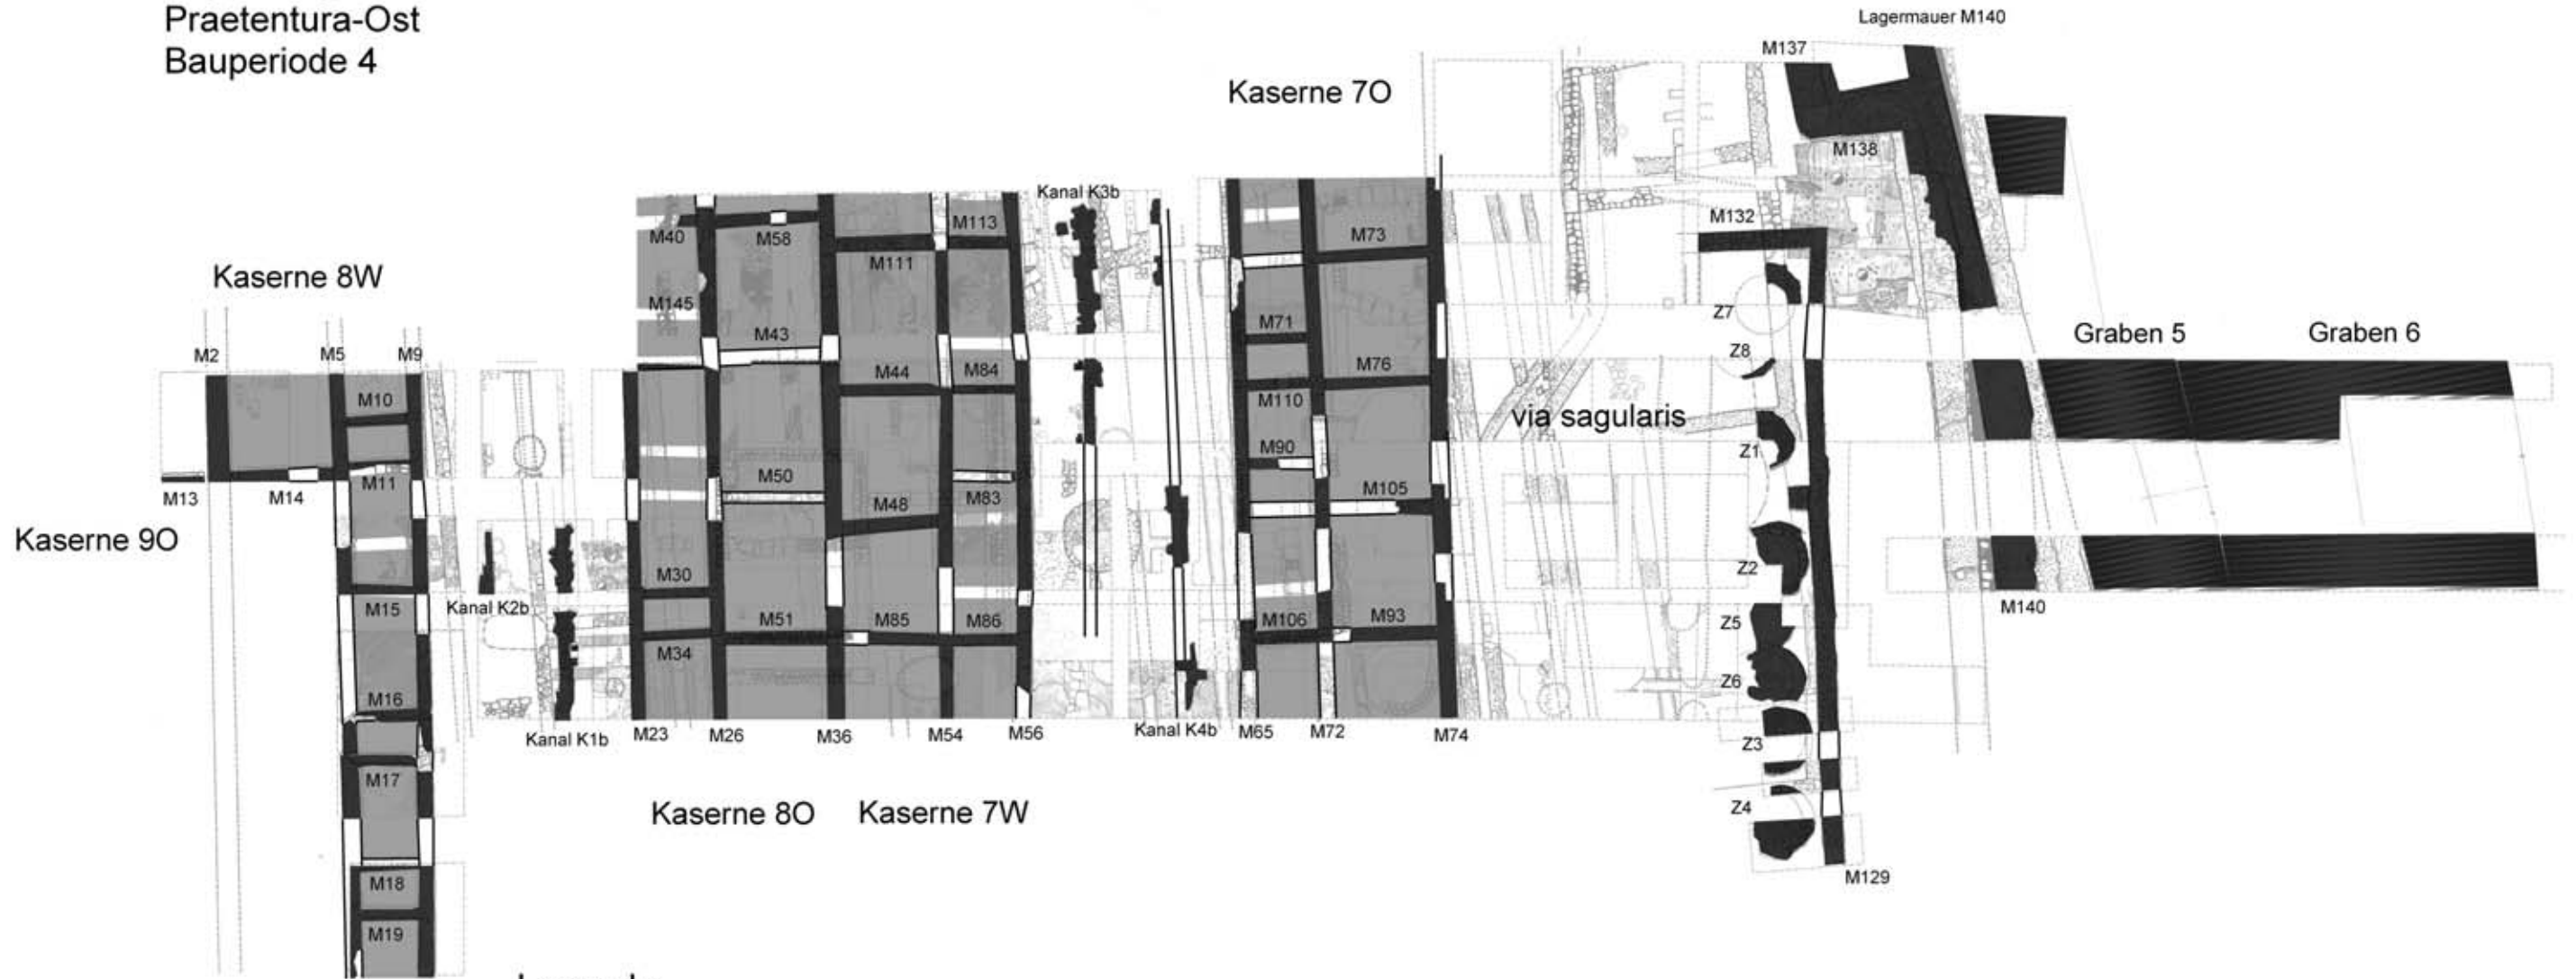

Legionslager Carnuntum 1968-1977
Praetentura-Ost
Bauperiode 4

Legende

- Periode 4: ergraben
- Periode 4: rekonstruiert
- rekonstruierte Raumflächen

Kartengrundlage: Kandler 1979 mit Ergänzungen (N. Math)
© 2003 Ch. Gugl (ÖAW)