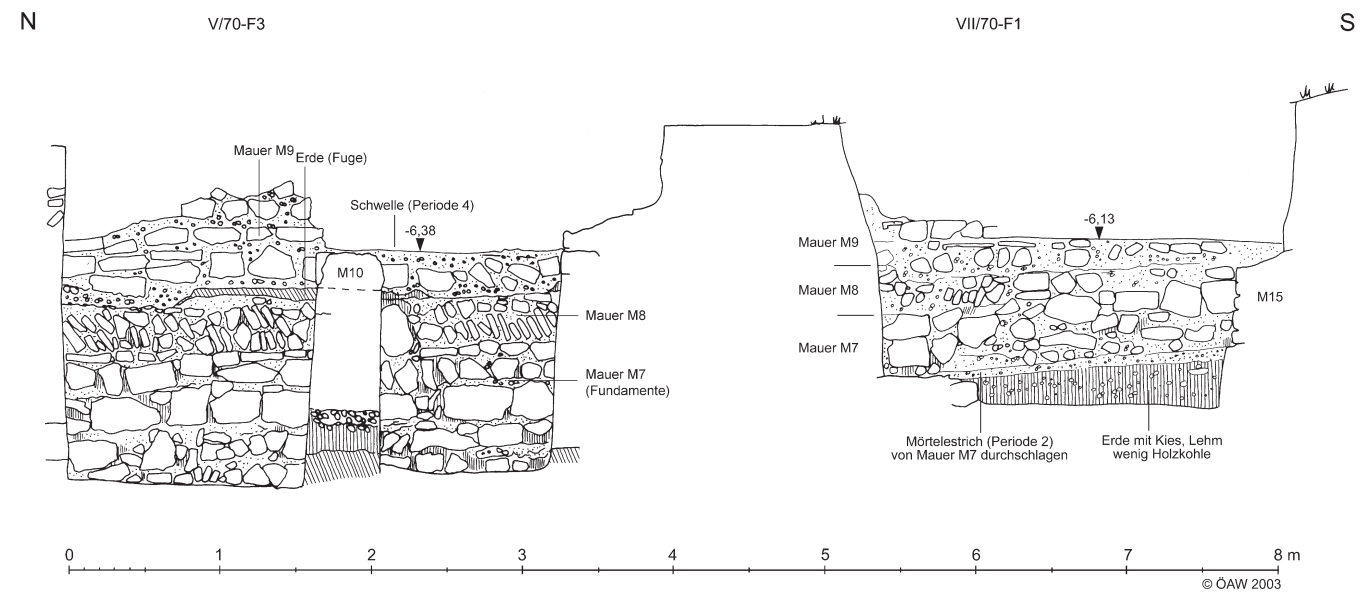

Legionslager Carnuntum 1968–1977  
Praetentura Ost  
SG 1/68, Süprofil Ifm 0–55  
M. 1 : 50

**Legionslager Carnuntum 1968-1977**  
**Präentura Ost**  
 SG 1/68: Nordprofil Ifm 55 - 6  
 M. 1 : 50

**Legionslager Carnuntum 1968–1977**  
**Praetentura Ost**  
SG I/68: Südansicht von M77/M110 und M76  
M. 1 : 50

**Legionslager Carnuntum 1968–1977**  
**Praetentura Ost**  
III/69: Ostprofil  
M. 1 : 50

**Legionslager Carnuntum 1968–1977**  
**Praetentura Ost**  
PQ12-PQ13: Südprofil  
M. 1 : 50

**Legionslager Carnuntum 1968–1977**  
**Praetentura Ost**  
PQ15-PQ16: Südprofil  
M. 1 : 50

**Legionslager Carnuntum 1968–1977**  
**Praetentura Ost**  
 V/70-F1 bis V/70-F4: Nordprofil  
 M. 1 : 50

**Legionslager Carnuntum 1968–1977**  
**Praetentura Ost**  
V/70-F3 / VII/70-F1: Westansicht der Mauer M7-M8-M9  
M. 1 : 50