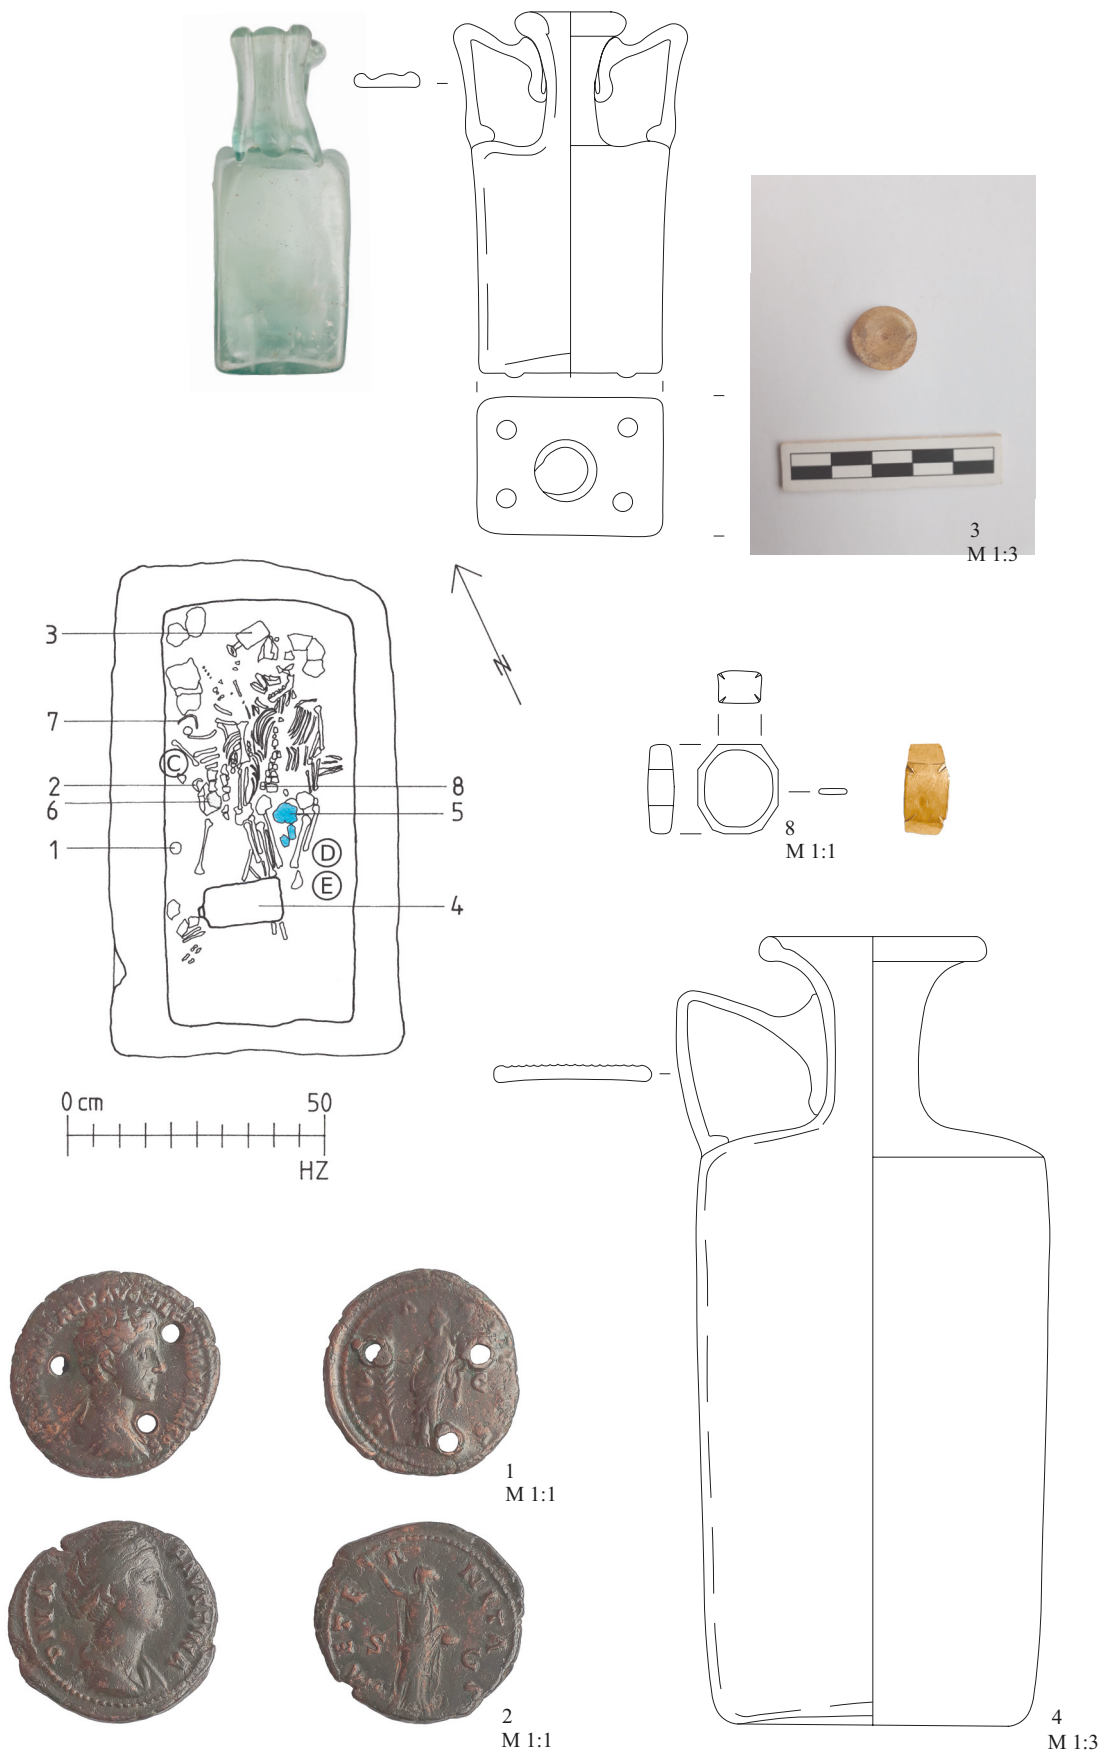

M 1:1

M 1:3

Abb. 6: Carnuntum, Gstettenbreite, Notbergung 1985: Funde entlang der römischen Straße S124

Fundstelle 5

Einzelfunde

M 1:3

Abb. 7: Carnuntum, Gstettenbreite, Notbergung 1985: Funde entlang der römischen Straße S124

Abb. 12: Carnuntum, Gstettenbreite 1985: Planaufnahme der Individuen A und B in Sarkophag I sowie Lage der Fundobjekte. In Hellblau: textile Gewebereste, in Grau: teilmumifiziertes Körpergewebe

Abb. 15: Carnuntum, Gstettenbreite 1985: Planaufnahme der Individuen C, D und E in Sarkophag II sowie Lage der Fundobjekte. In: Hellblau: textile Gewebereste, in Grau: teilmumifiziertes Körpergewebe